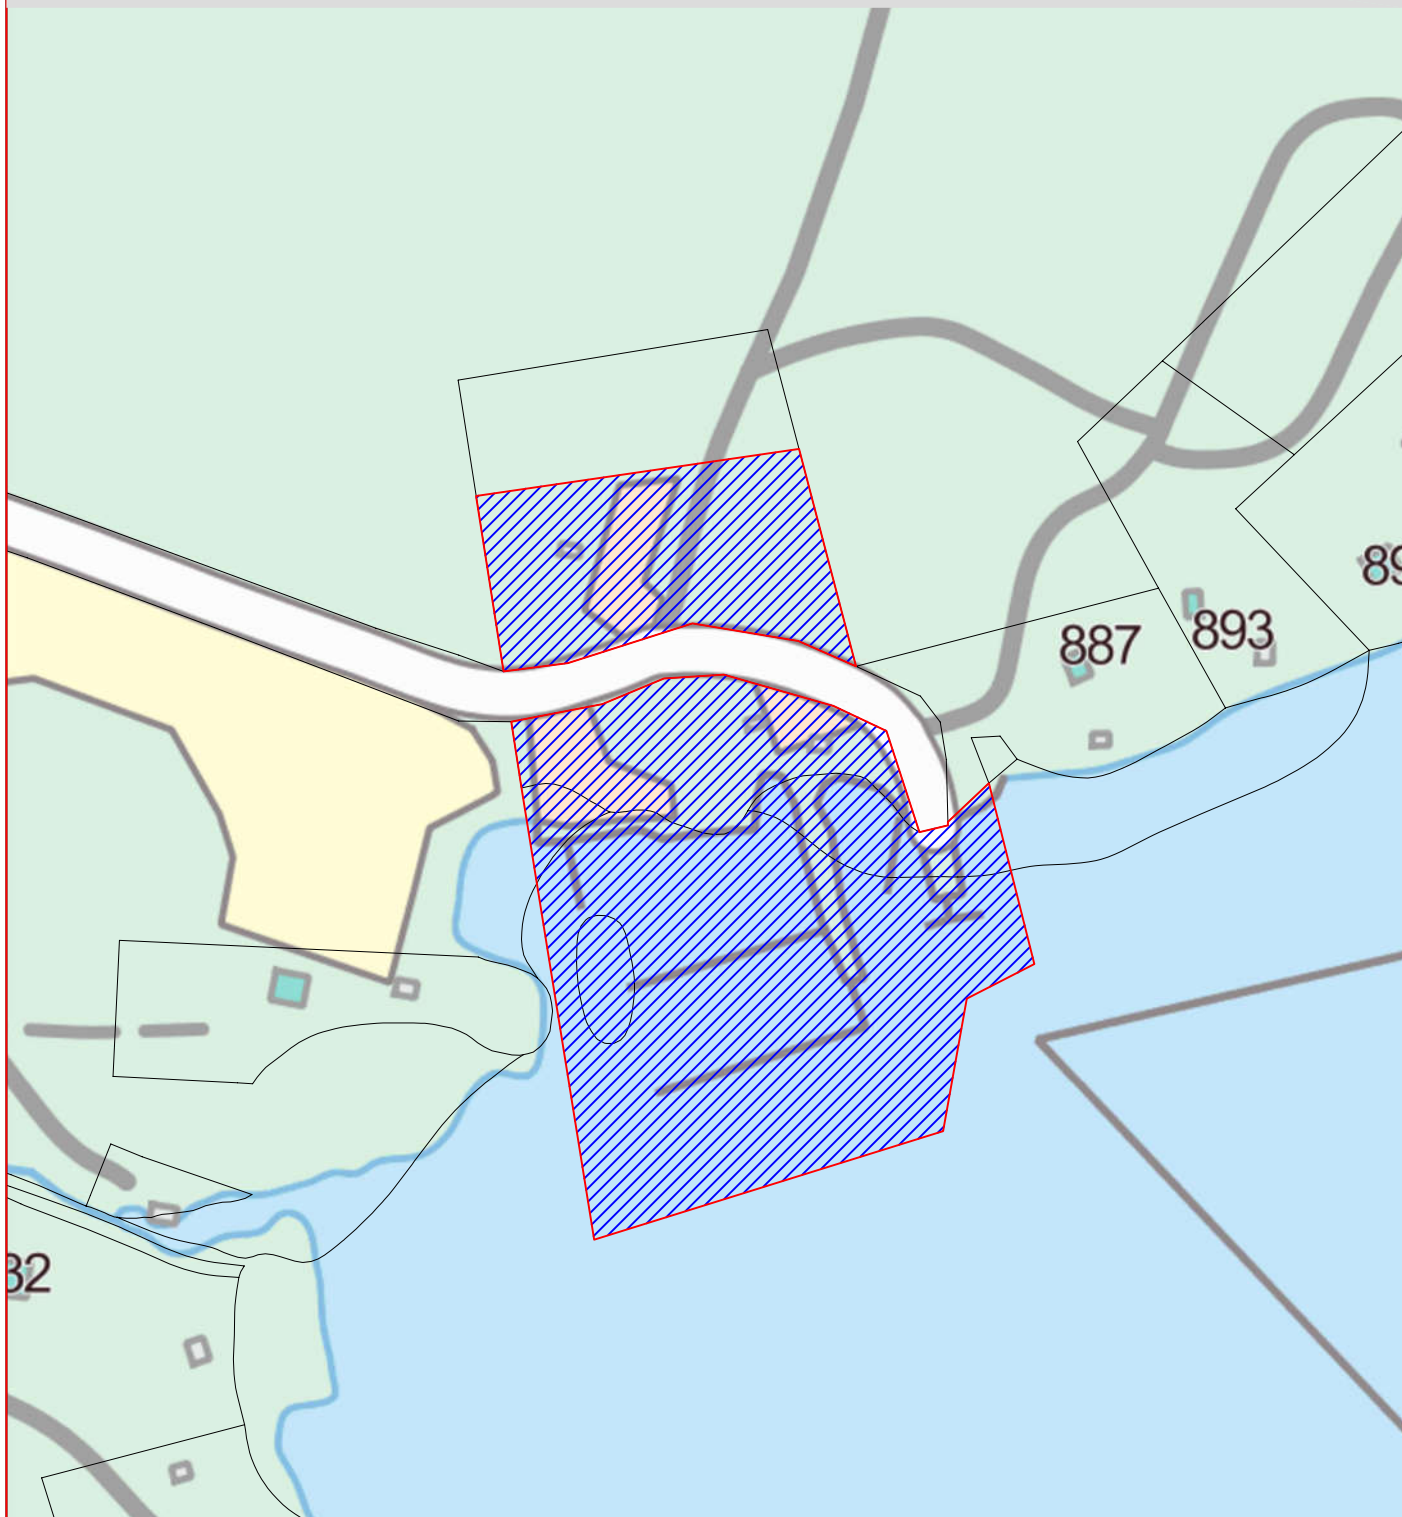

Jämsänjoen matkustaja- ja vierasvenesatama

 Satama-alue

Mittakaava 1:2000

Hulkkionlahden venesatama

 Satama-alue

Mittakaava 1:2000

Länkipohjan satama

Satama-alue

Mittakaava 1:2000

Pajulahden satama

Satama-alue

Mittakaava 1:2000

Vaherin satama

 Satama-alue

Mittakaava 1:2000