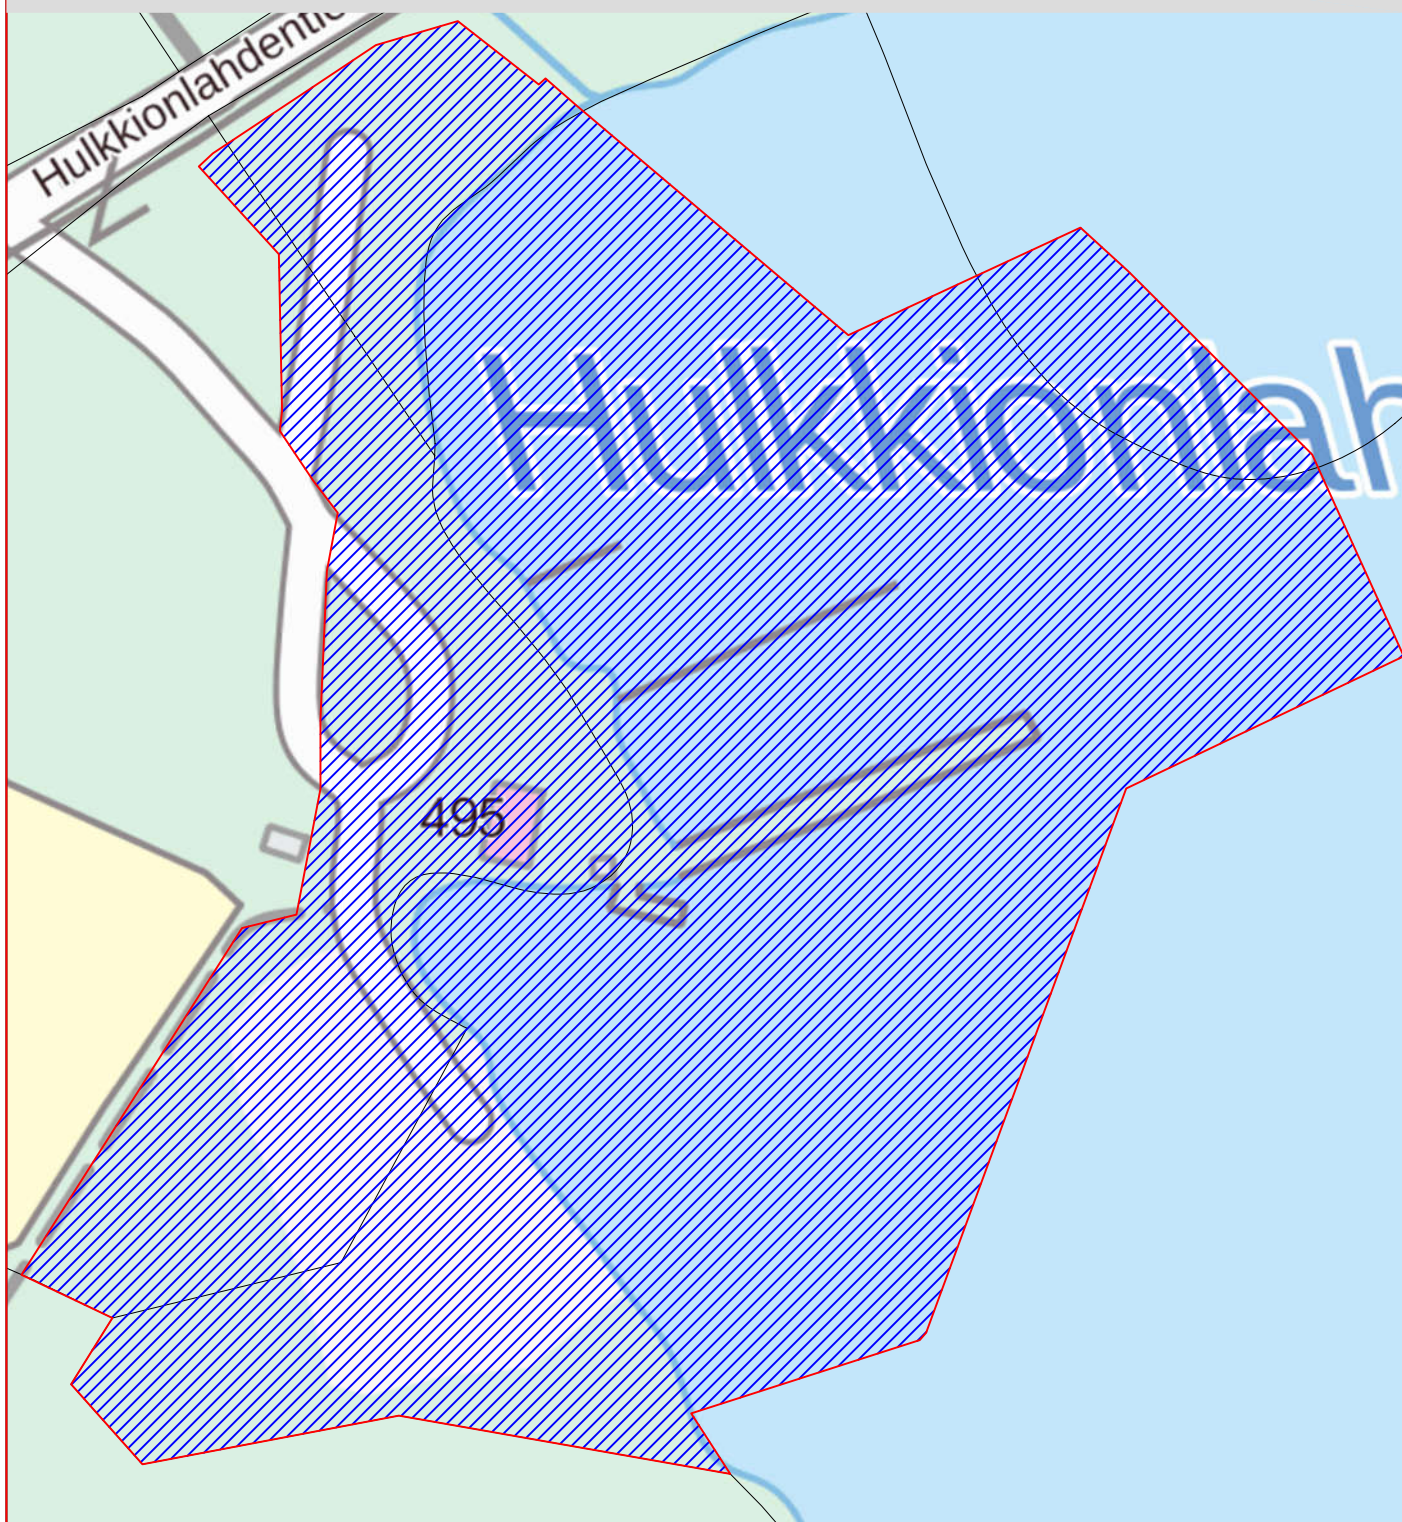

Jämsänjoen matkustaja- ja vierasvenesatama

 Satama-alue

Mittakaava 1:2000

Hulkkionlahden venesatama

 Satama-alue

Mittakaava 1:2000

Länkipohjan satama

Satama-alue

Mittakaava 1:2000

Pajulahden satama

Satama-alue

Mittakaava 1:2000

Vaherin satama

 Satama-alue

Mittakaava 1:2000