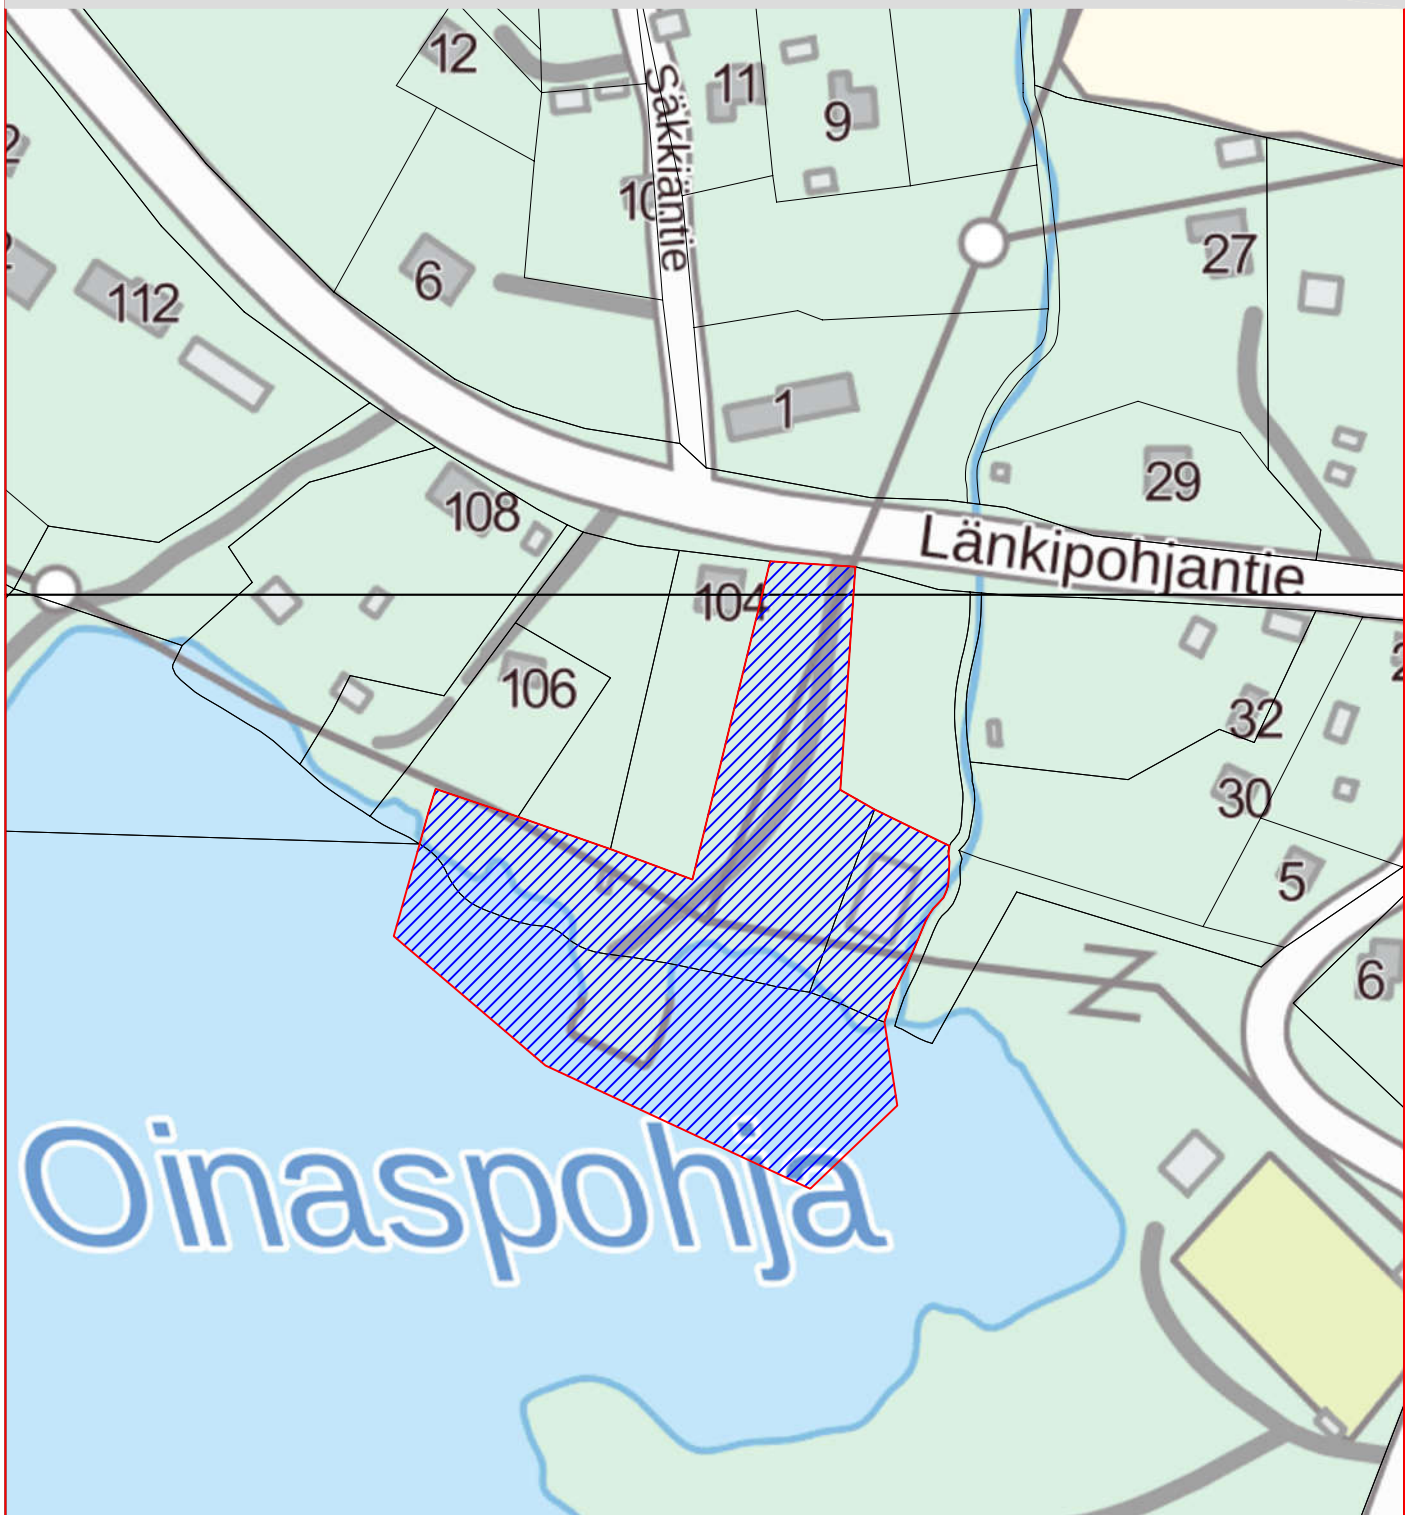

Jämsänjoen matkustaja- ja vierasvenesatama

 Satama-alue

Mittakaava 1:2000

Hulkkionlahden venesatama

 Satama-alue

Mittakaava 1:2000

Länkipohjan satama

Satama-alue

Mittakaava 1:2000

Pajulahden satama

Satama-alue

Mittakaava 1:2000

Vaherin satama

 Satama-alue

Mittakaava 1:2000