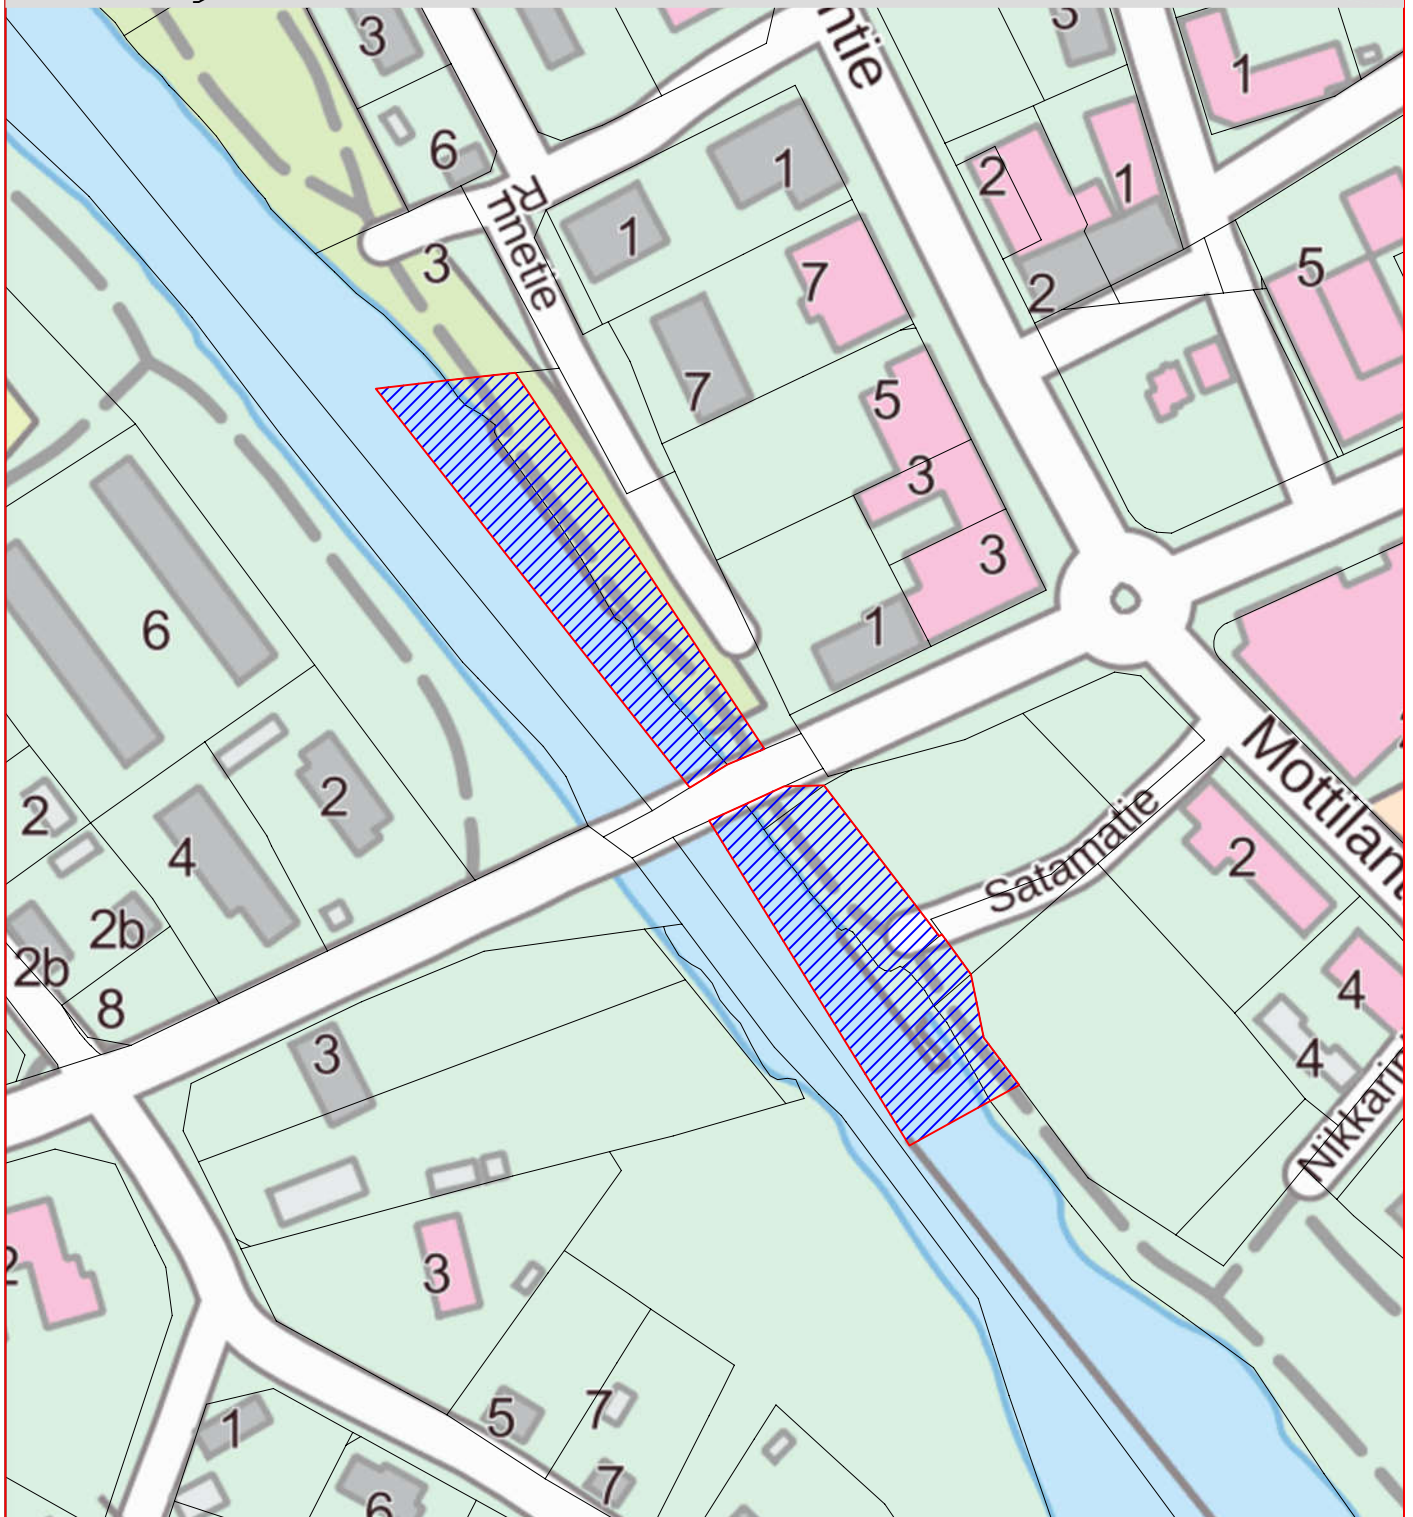

Jämsänjoen matkustaja- ja vierasvenesatama

 Satama-alue

Mittakaava 1:2000

Hulkkionlahden venesatama

 Satama-alue

Mittakaava 1:2000

Länkipohjan satama

Satama-alue

Mittakaava 1:2000

Pajulahden satama

Satama-alue

Mittakaava 1:2000

Vaherin satama

 Satama-alue

Mittakaava 1:2000