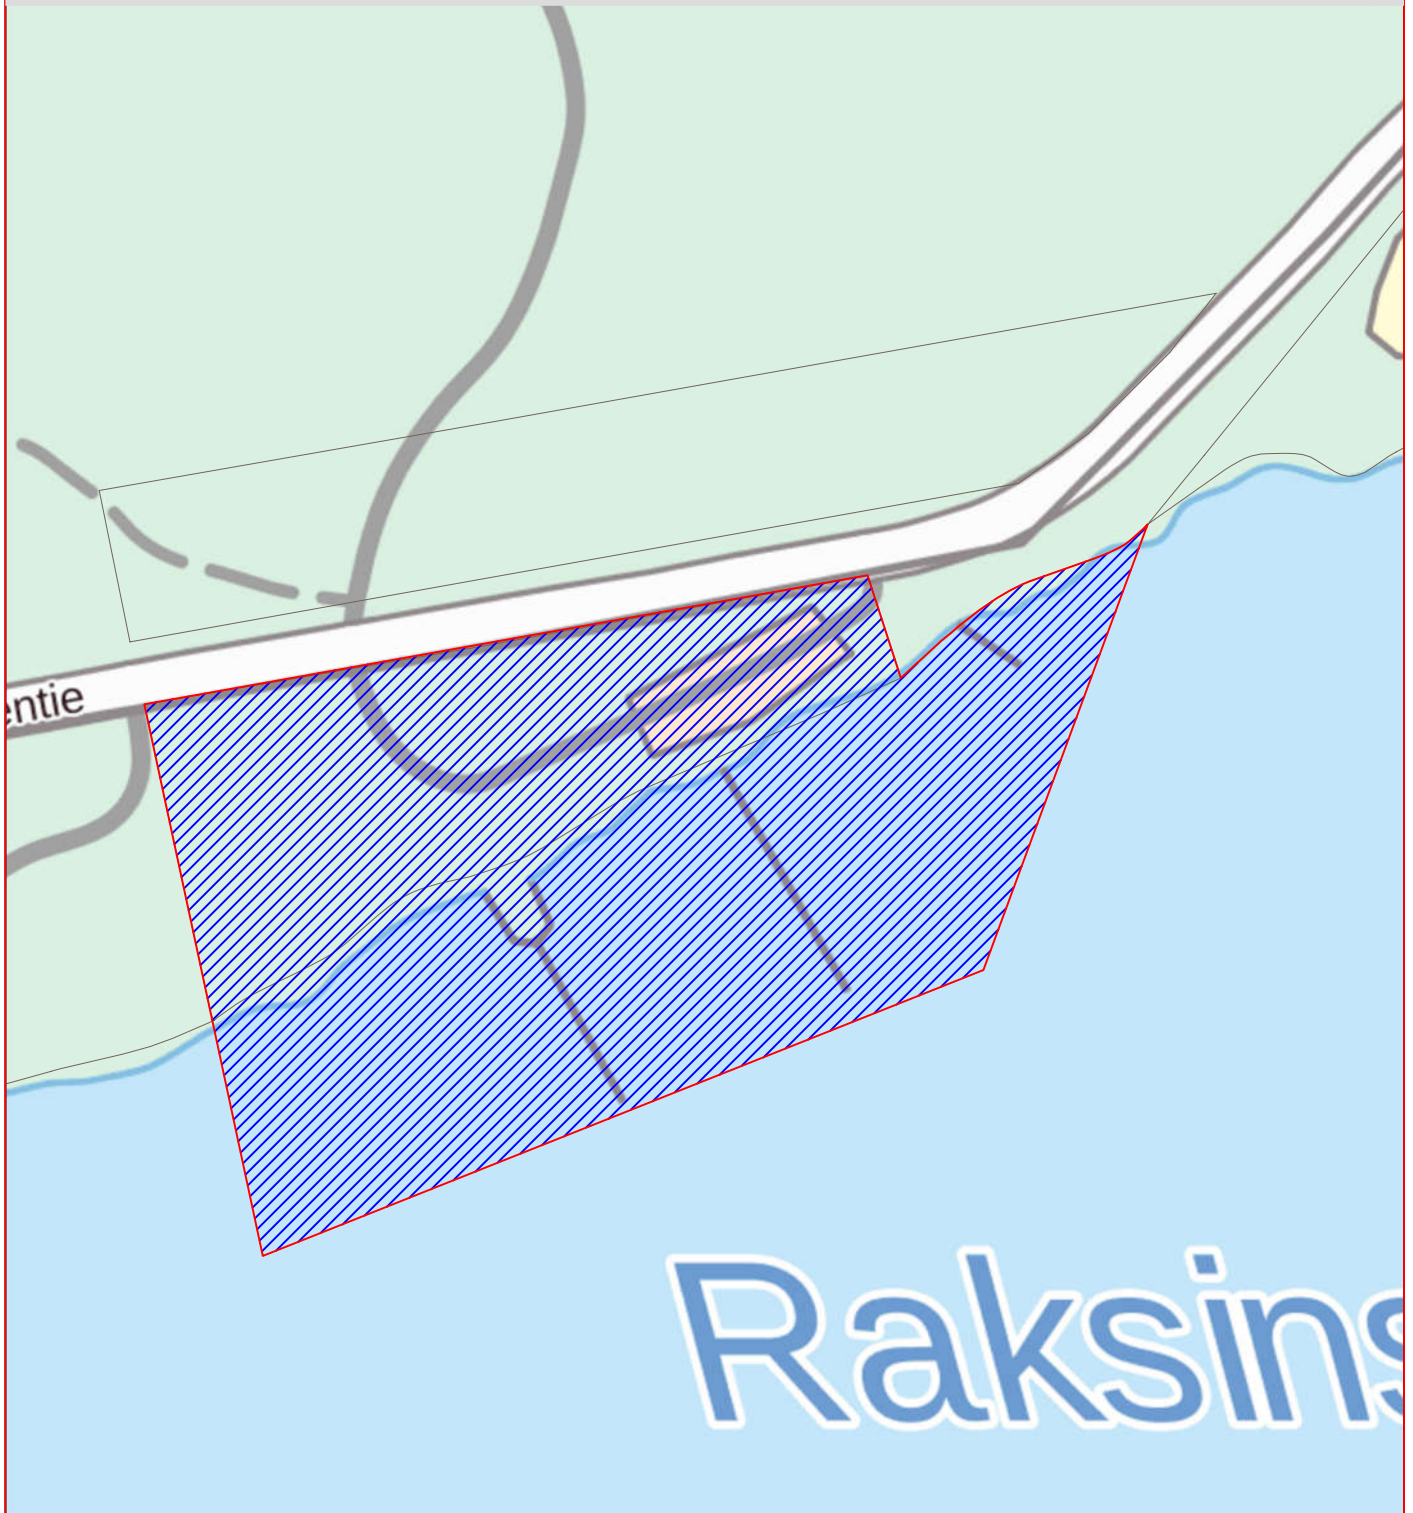

Jämsänjoen matkustaja- ja vierasvenesatama

 Satama-alue

Mittakaava 1:2000

Hulkkionlahden venesatama

 Satama-alue

Mittakaava 1:2000

Länkipohjan satama

Satama-alue

Mittakaava 1:2000

Pajulahden satama

Satama-alue

Mittakaava 1:2000

Vaherin satama

 Satama-alue

Mittakaava 1:2000