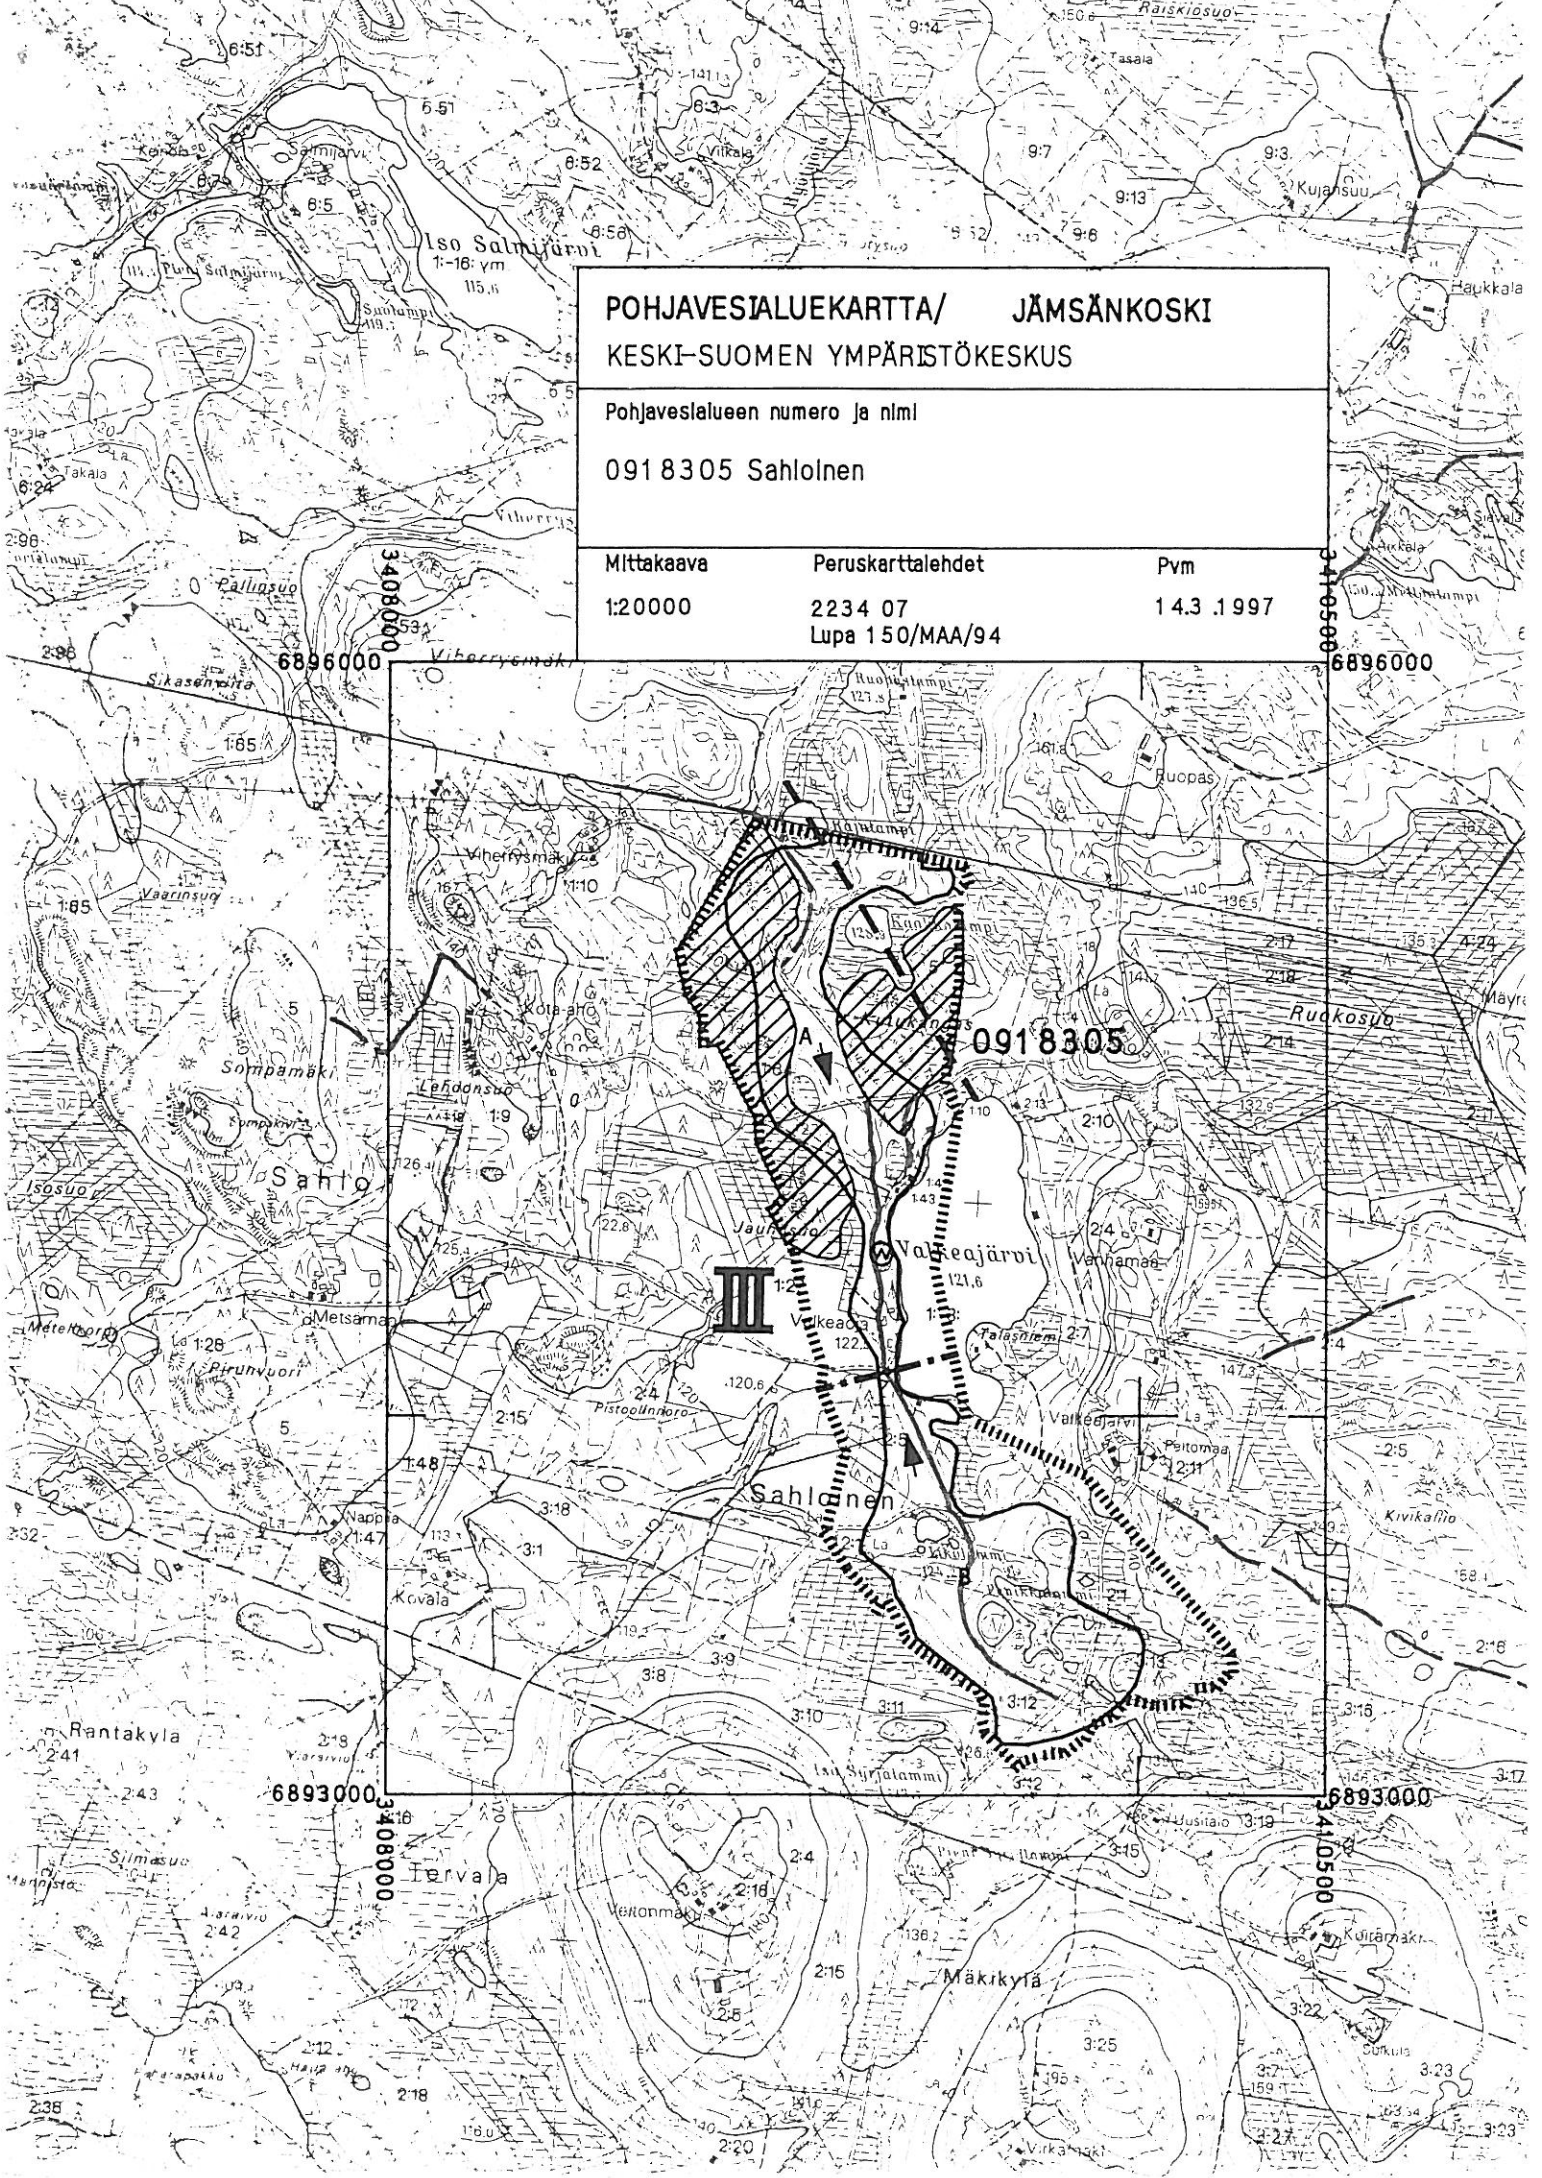

POHJAVESIALUEKARTTA/ JÄMSÄNKOSKI
KESKI-SUOMEN YMPÄRISTÖKESKUS

Pohjavesialueen numero ja nimi

091 8305 Sahloinen

Mittakaava

1:20000

Peruskarttalehdet

2234 07

Lupa 150/MAA/94

Pvm

14.3.1997

6896000

3410500

6896000

6893000

3408000

6893000