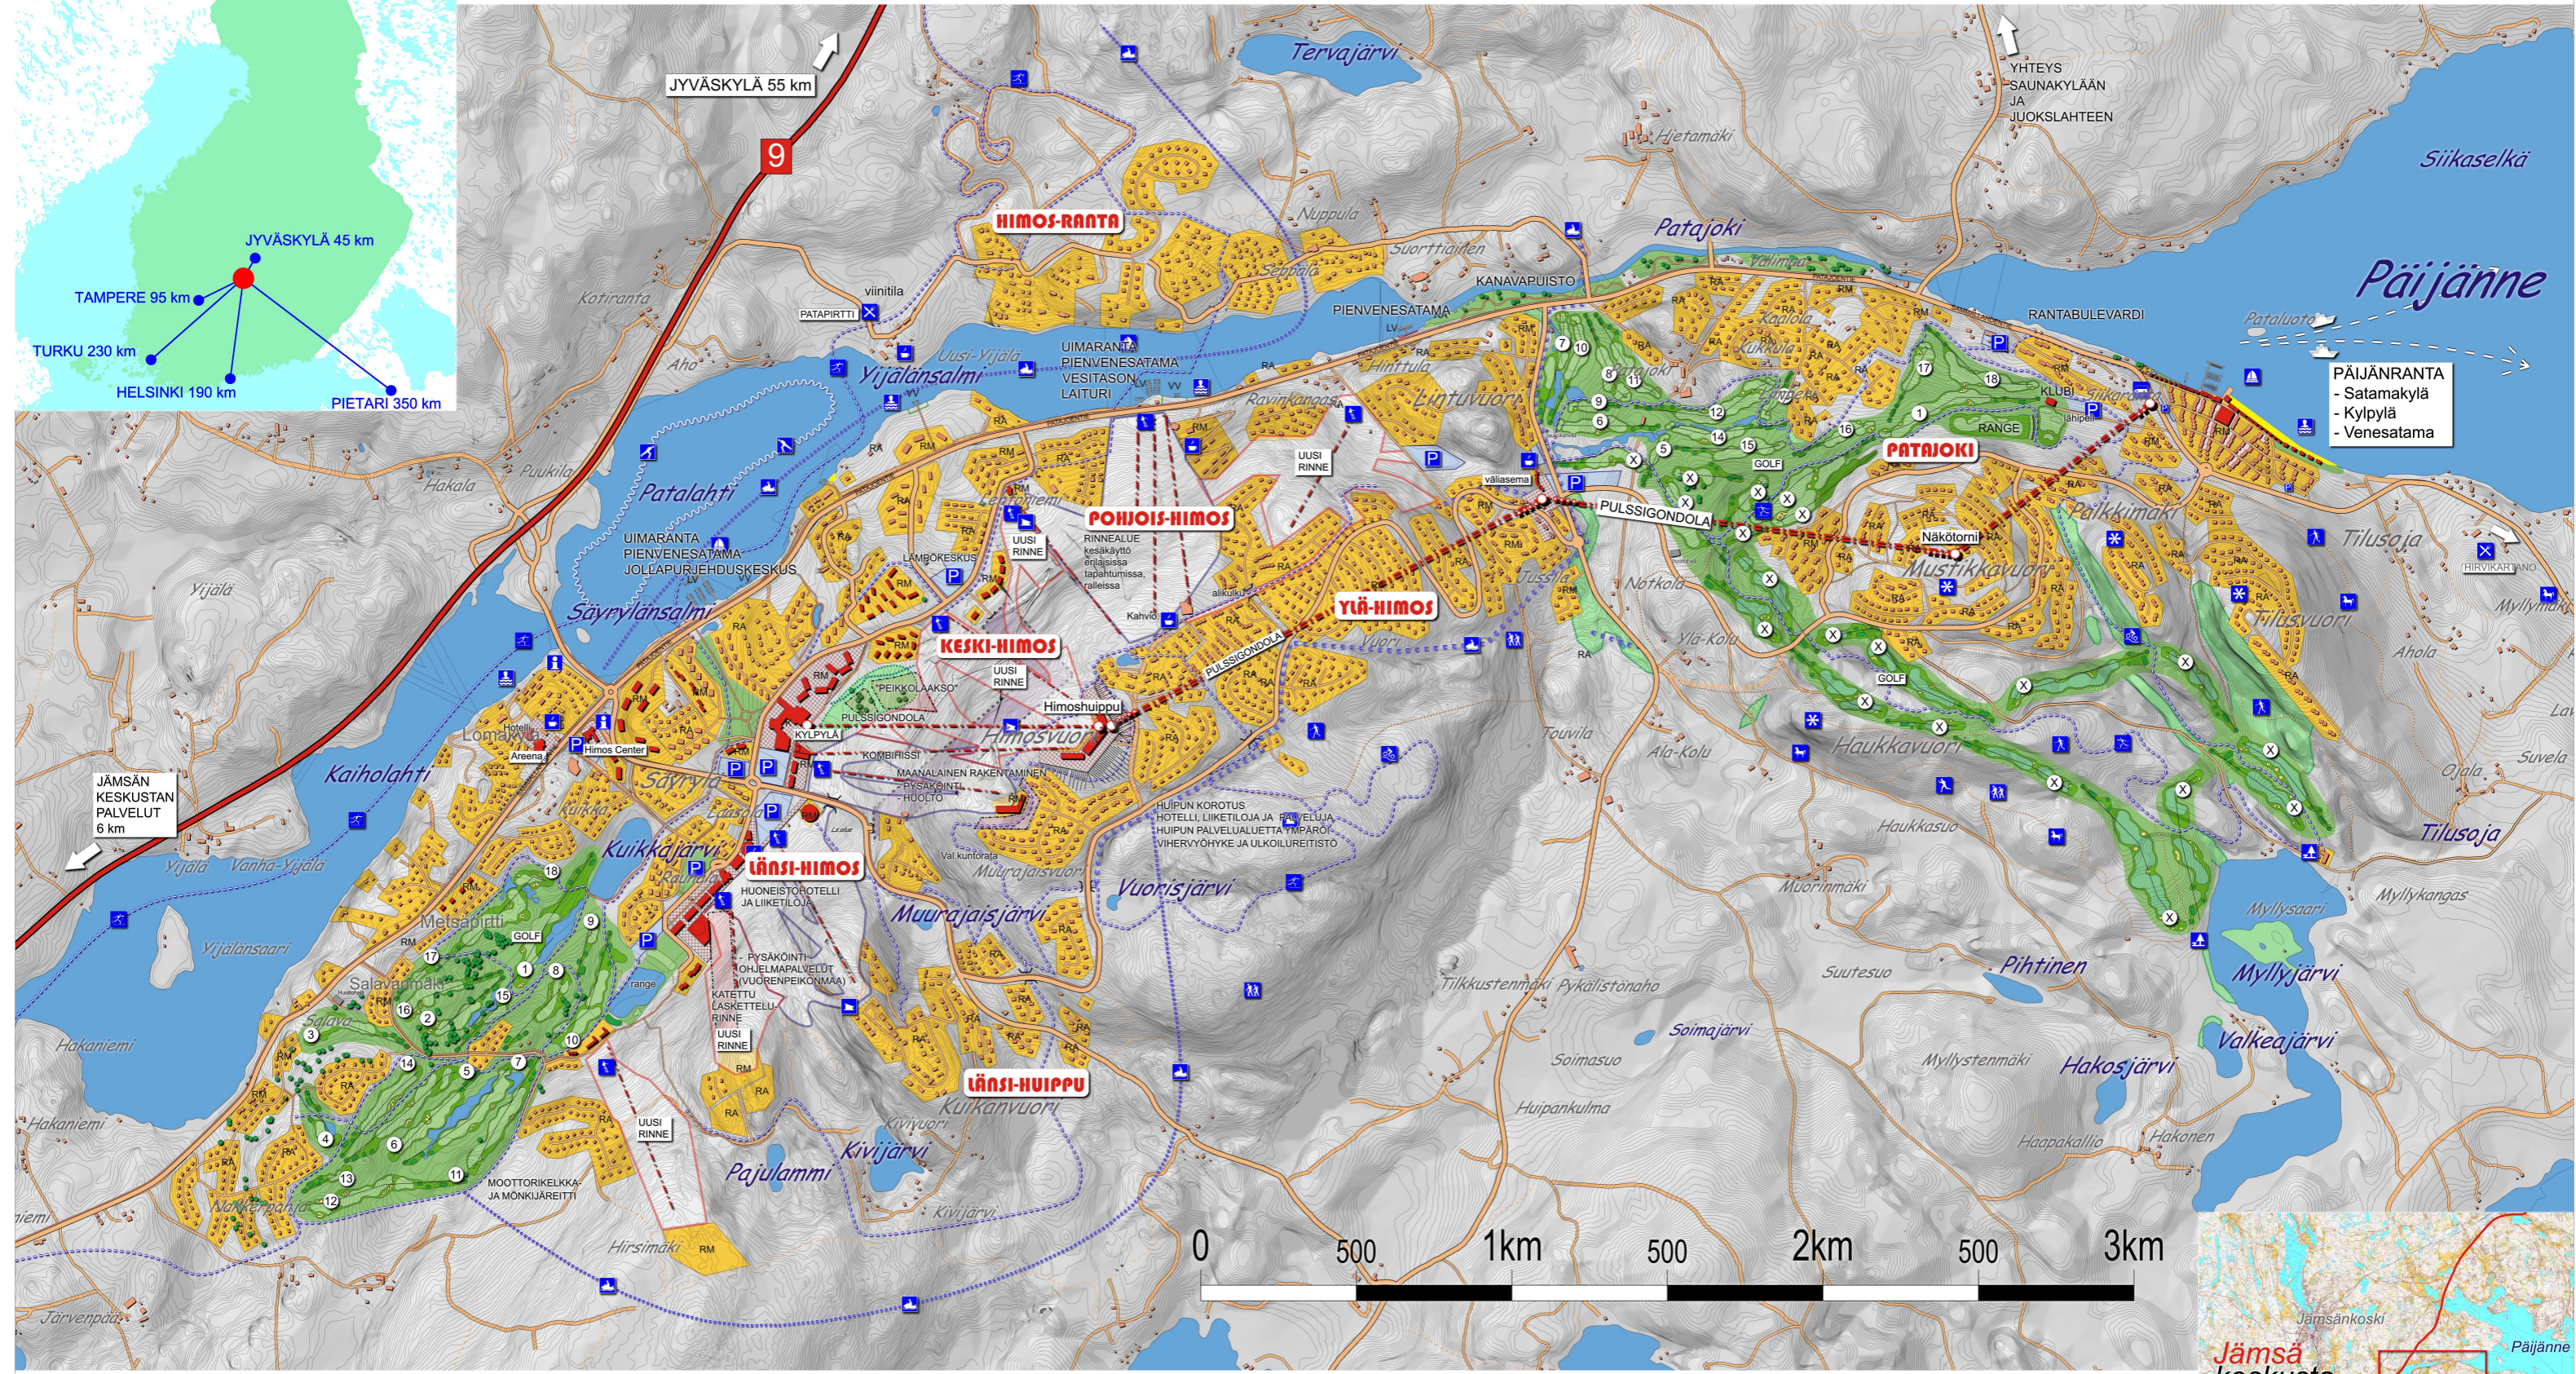

HIMOS - PÄIJÄNNE 2025

PÄIJÄNRANTA
 - Satamakylä
 - Kylpylä
 - Venesatama

JÄMSÄN KESKUSTAN PALVELUT
 6 km

JYVÄSKYLÄ 55 km

JYVÄSKYLÄ 45 km

TAMPERE 95 km

TURKU 230 km

HELSINKI 190 km

PIETARI 350 km

- | | | | | |
|---------------------|-------------------------|---------------------------------|--------------------|---------------|
| Palvelurakennus | Paikotusalue | Moottorikelkka- / Mönkijäreitti | Pyöräilyreitti | Matkaluistelu |
| Lomarakennus | Golf / muu viheralue | Hiihtolatu | Maastopyöräily | Patikointi |
| Oleva rakennus | Luontokohde | Muu reitti | Uimapaikka | Maastajuoksu |
| Uusi rinne | Kokoojäväylä | Oleva tie / polku | Veneily | Sauvakävely |
| Oleva rinne | Asuntokatu | Hissiasema | Ruokapaikka | Hiihto |
| Maanallinen rakenne | Kevyen liikenteen väylä | Ratsastus | Linja-autopaikotus | Kahvio |
| Katettu alue | Hissilinja | Näköalapaikka | Taukopaikka | laavu |