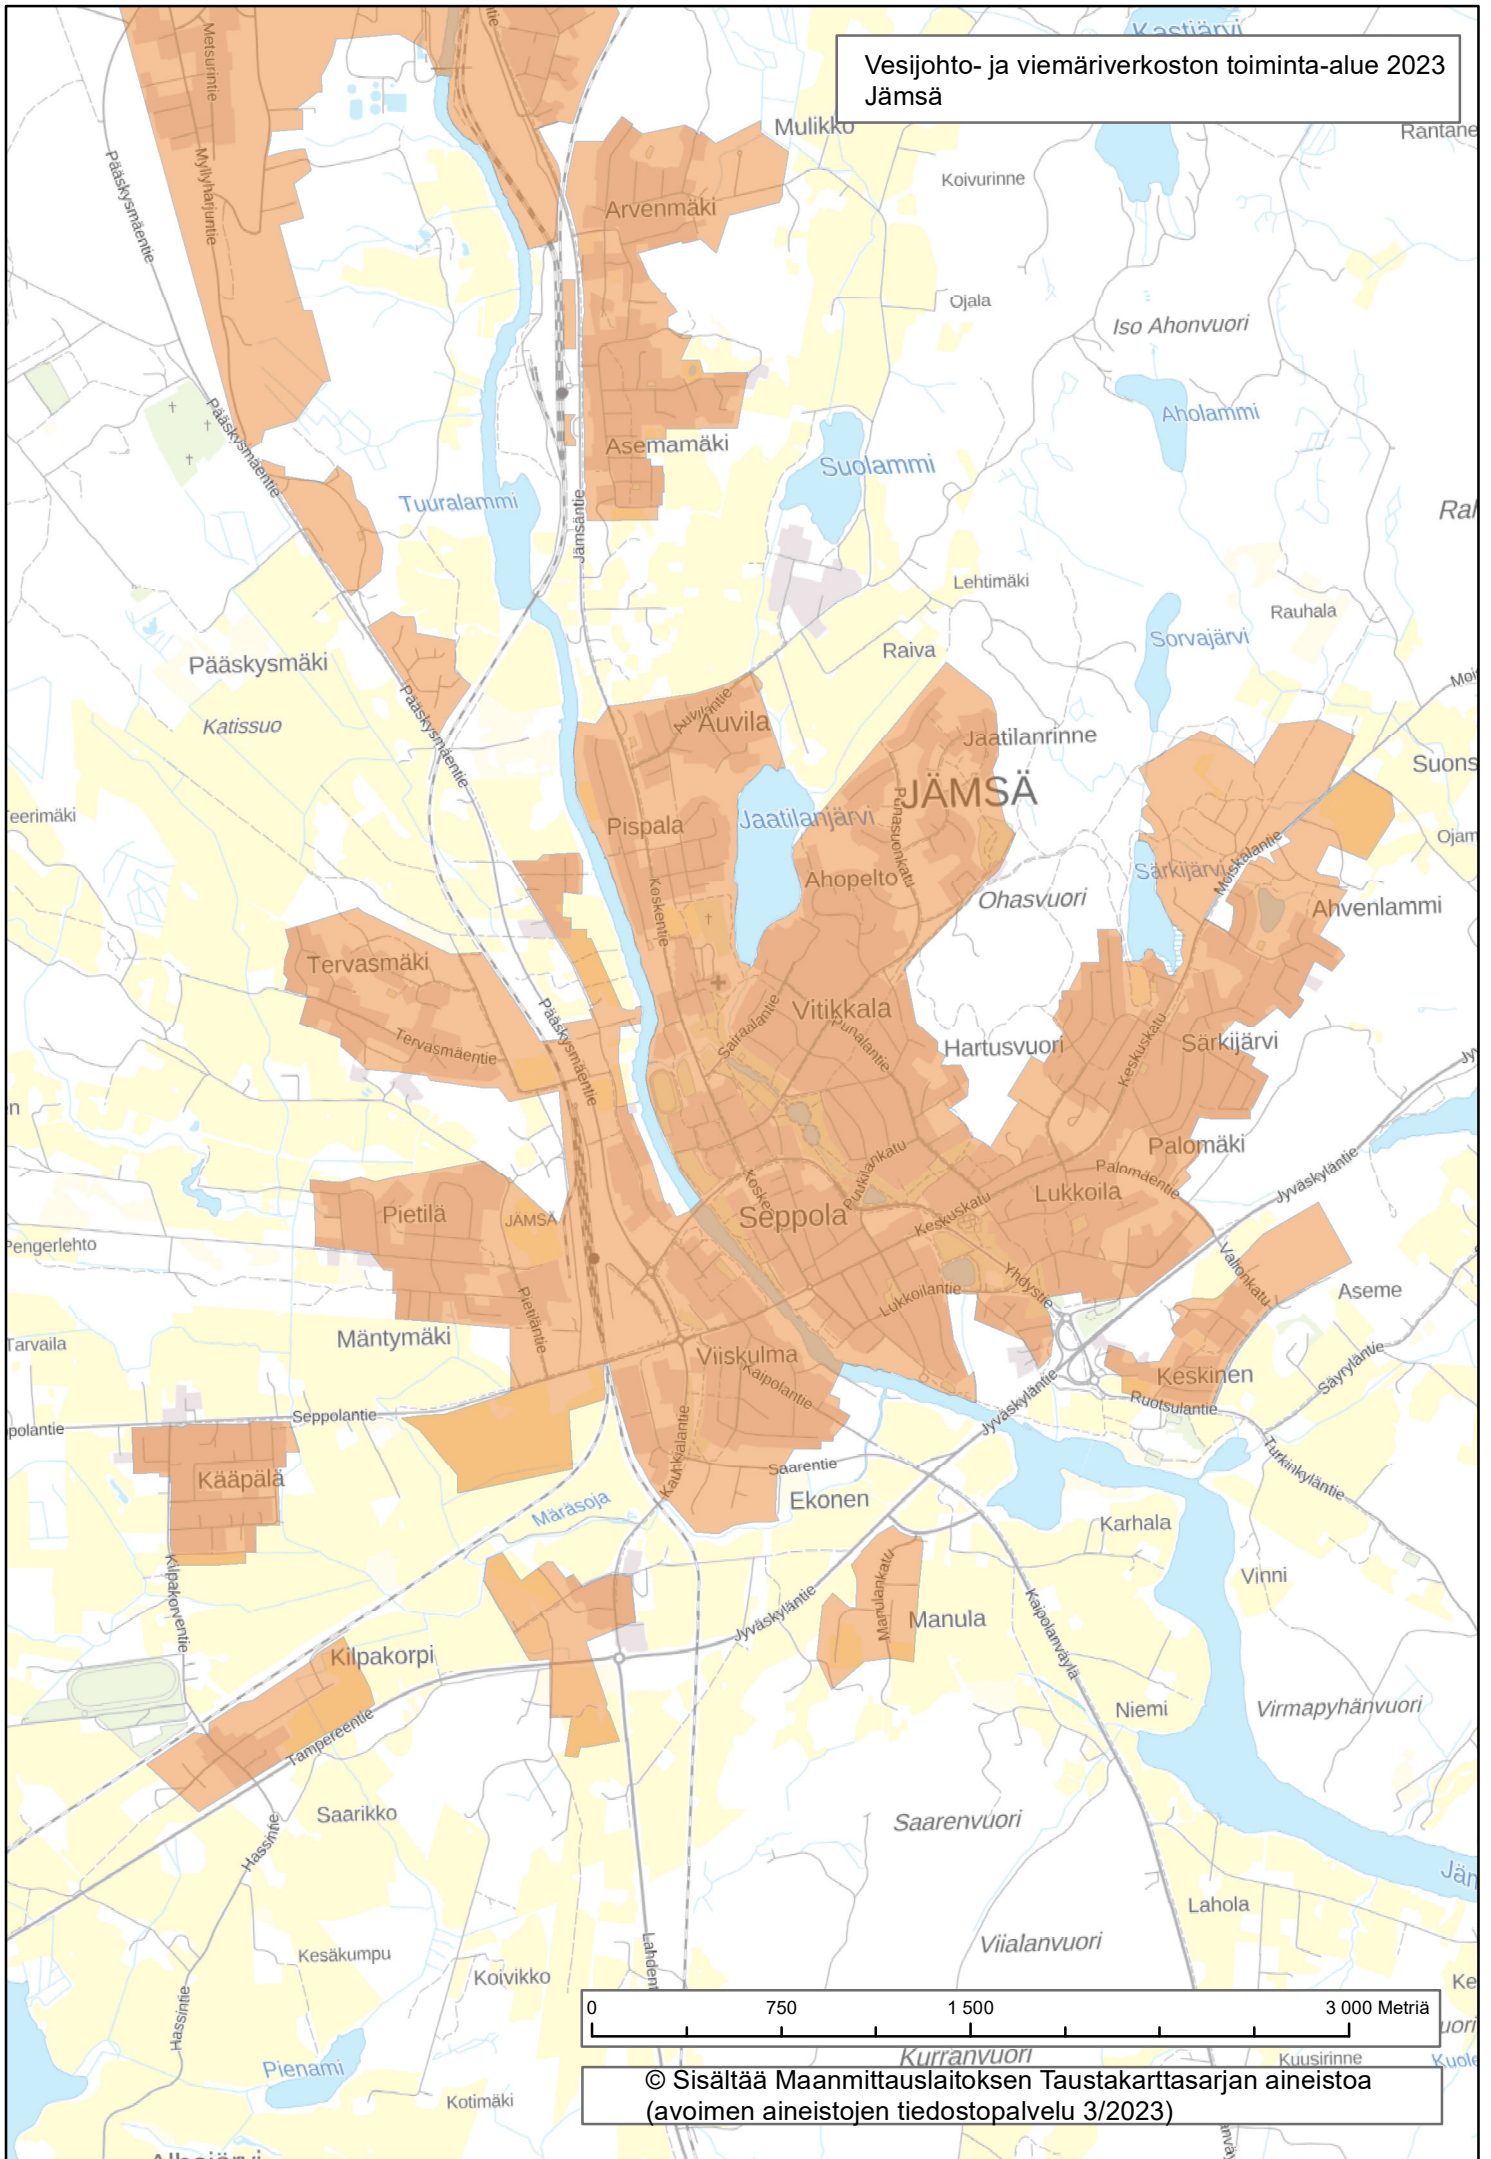

Vesijohto- ja viemäriverkoston toiminta-alue 2023  
Jämsä

0 750 1 500 3 000 Metriä

© Sisältää Maanmittauslaitoksen Taustakarttasarjan aineistoa  
(avoimen aineistojen tiedostopalvelu 3/2023)