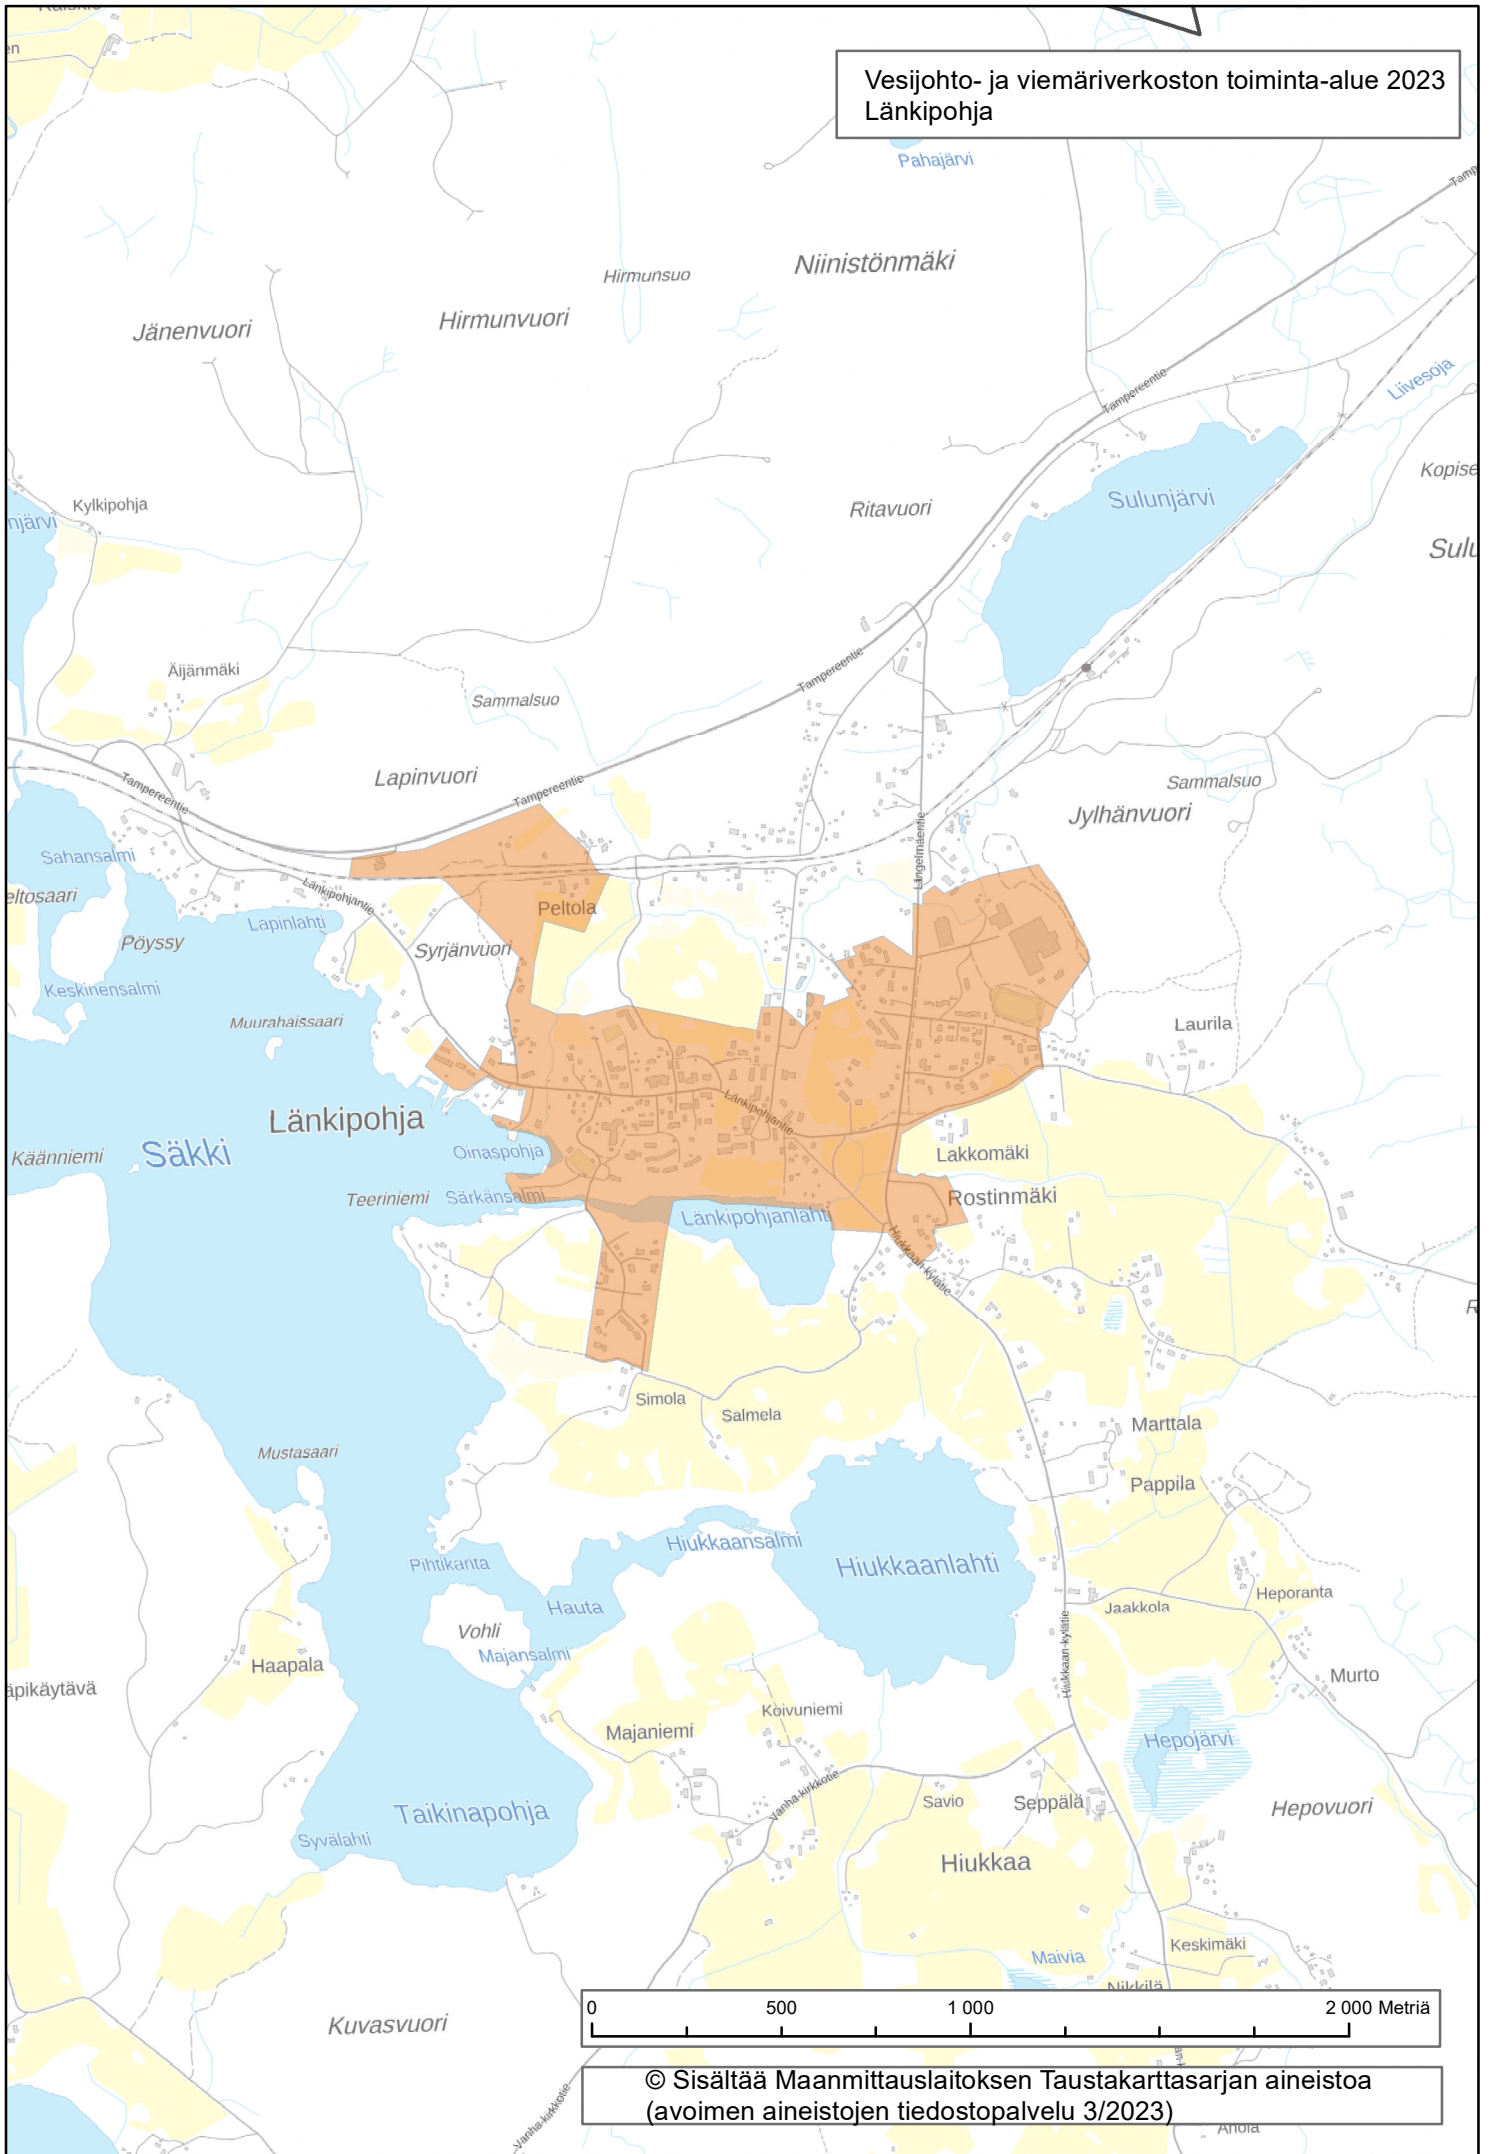

Vesijohto- ja viemäriverkoston toiminta-alue 2023
Länkipohja

© Sisältää Maanmittauslaitoksen Taustakarttasarjan aineistoa
(avoimen aineistojen tiedostopalvelu 3/2023)