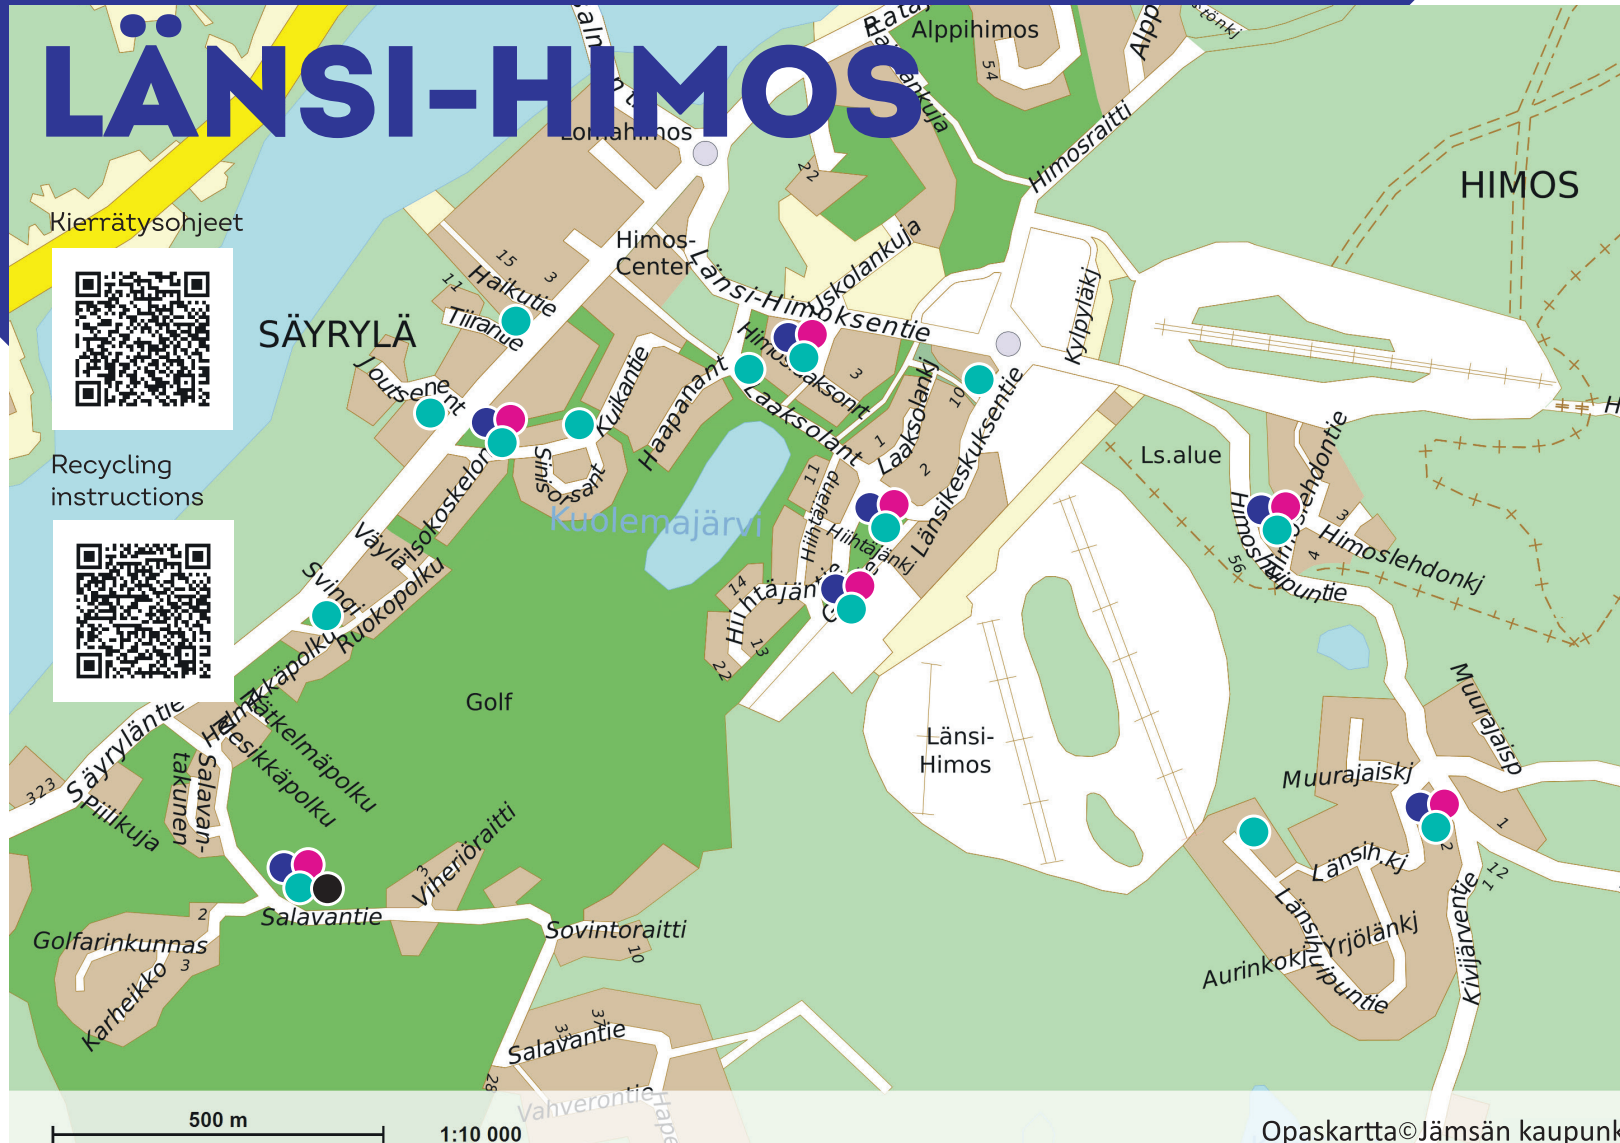

# Jätteen lajittelupisteet

## Recycling points

# JÄMSÄ

- lasi-pakkaukset  
glass
- pienmetalli  
metal
- poltettava jäte  
combustible waste point
- kartonki  
carton

**Kiitos, kun kierrätät!**  
**Thank you for recycling!**