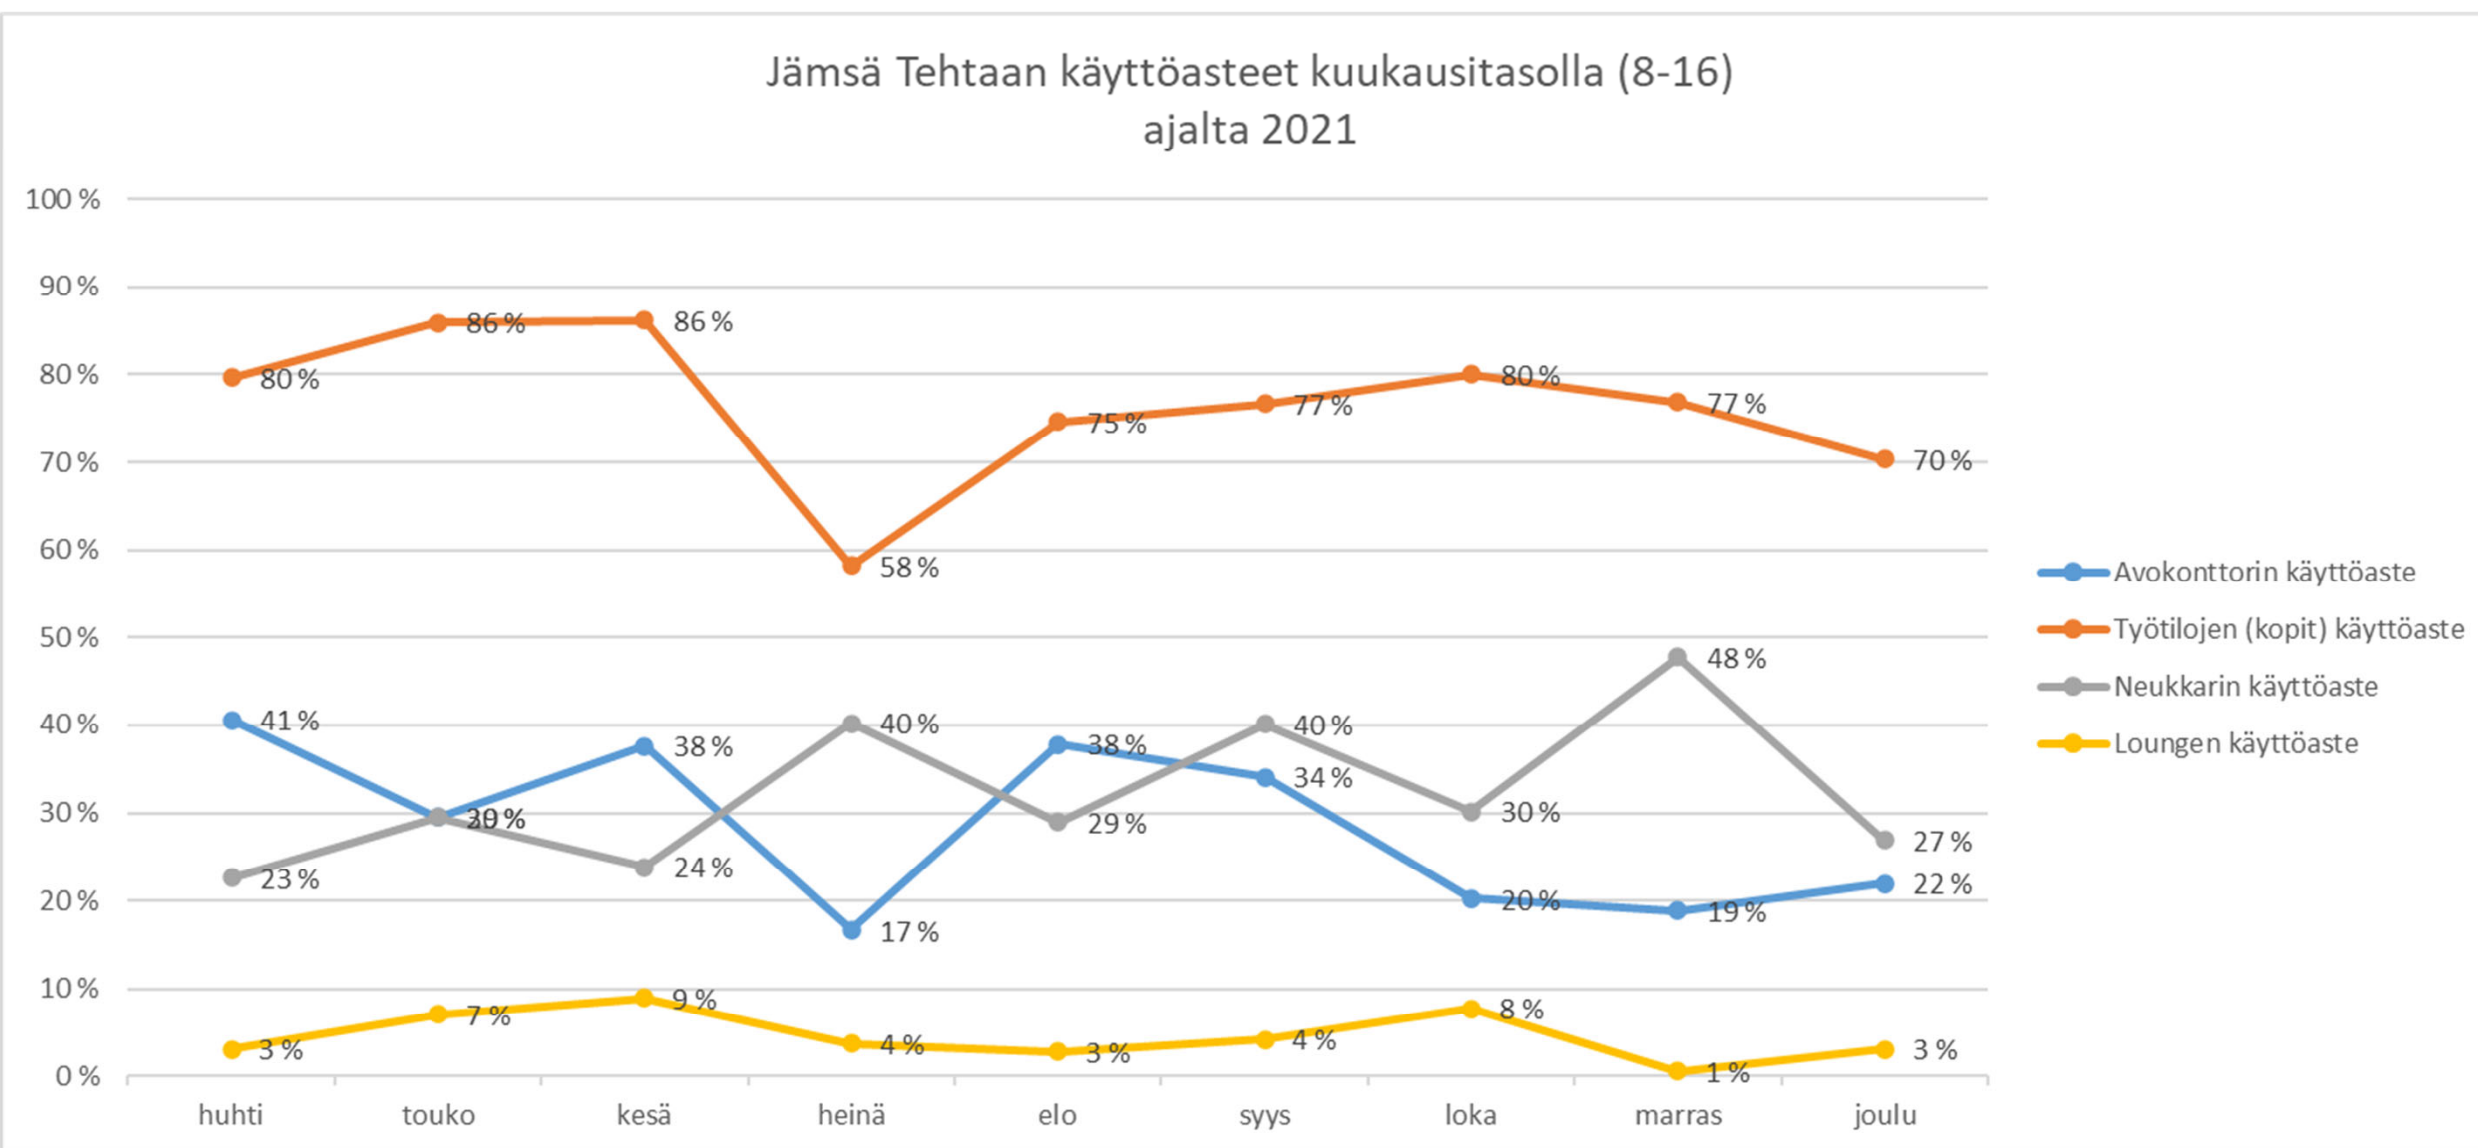

Kuinka paljon on vakikäyttäjiä

KÄYTTÖKERTOJA

- 100+
- 50-99
- 10-49
- 5-9
- Alle 5

- Käyttäjiä yhteensä

VUOSI 2021

5 käyttäjällä (5 % käyttäjistä)
2 käyttäjällä (2 %)
20 käyttäjällä (20 %)
19 käyttäjällä (19 %)
64 käyttäjällä (54 %)

107

VUOSI 2022

6 käyttäjällä (3 % käyttäjistä)
6 käyttäjällä (3 %)
46 käyttäjällä (27 %)
33 käyttäjällä (19 %)
131 käyttäjällä (47 %)

222

Käyttöaste 2021 - 2022

Viikontpäivien suosio

	2021	2022
• ma	17,90 %	19,43 %
• ti	20,81 %	19,70 %
• ke	20,52 %	19,13 %
• to	20,61 %	20,98 %
• pe	18,14 %	18,22 %
• la	1,40 %	1,82 %
• su	0,61 %	0,72 %