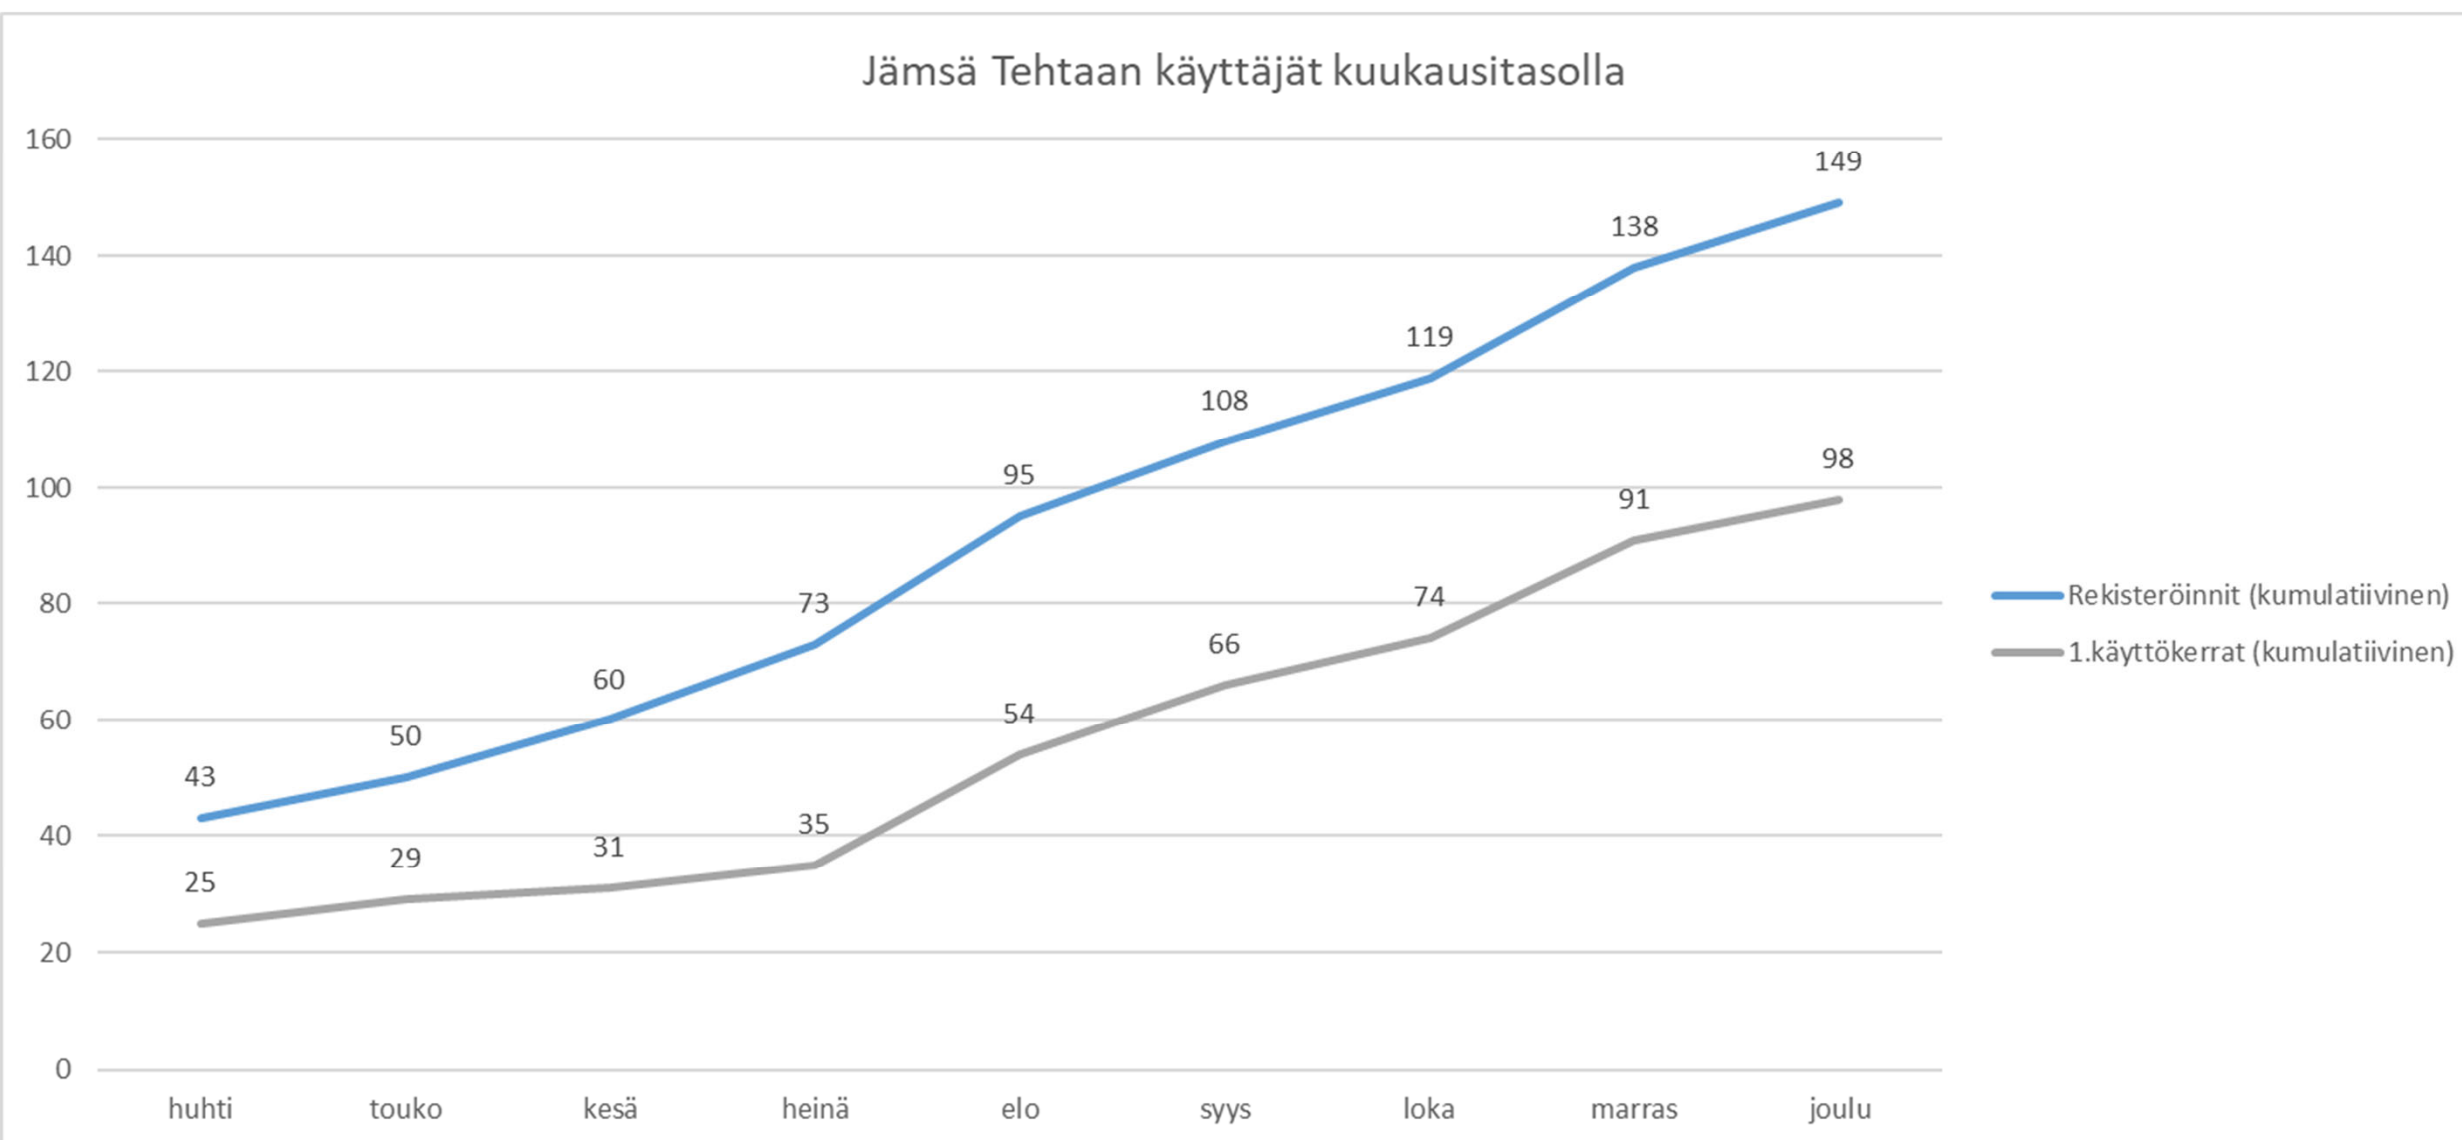

Käyttäjämäärät 2021 - 2022