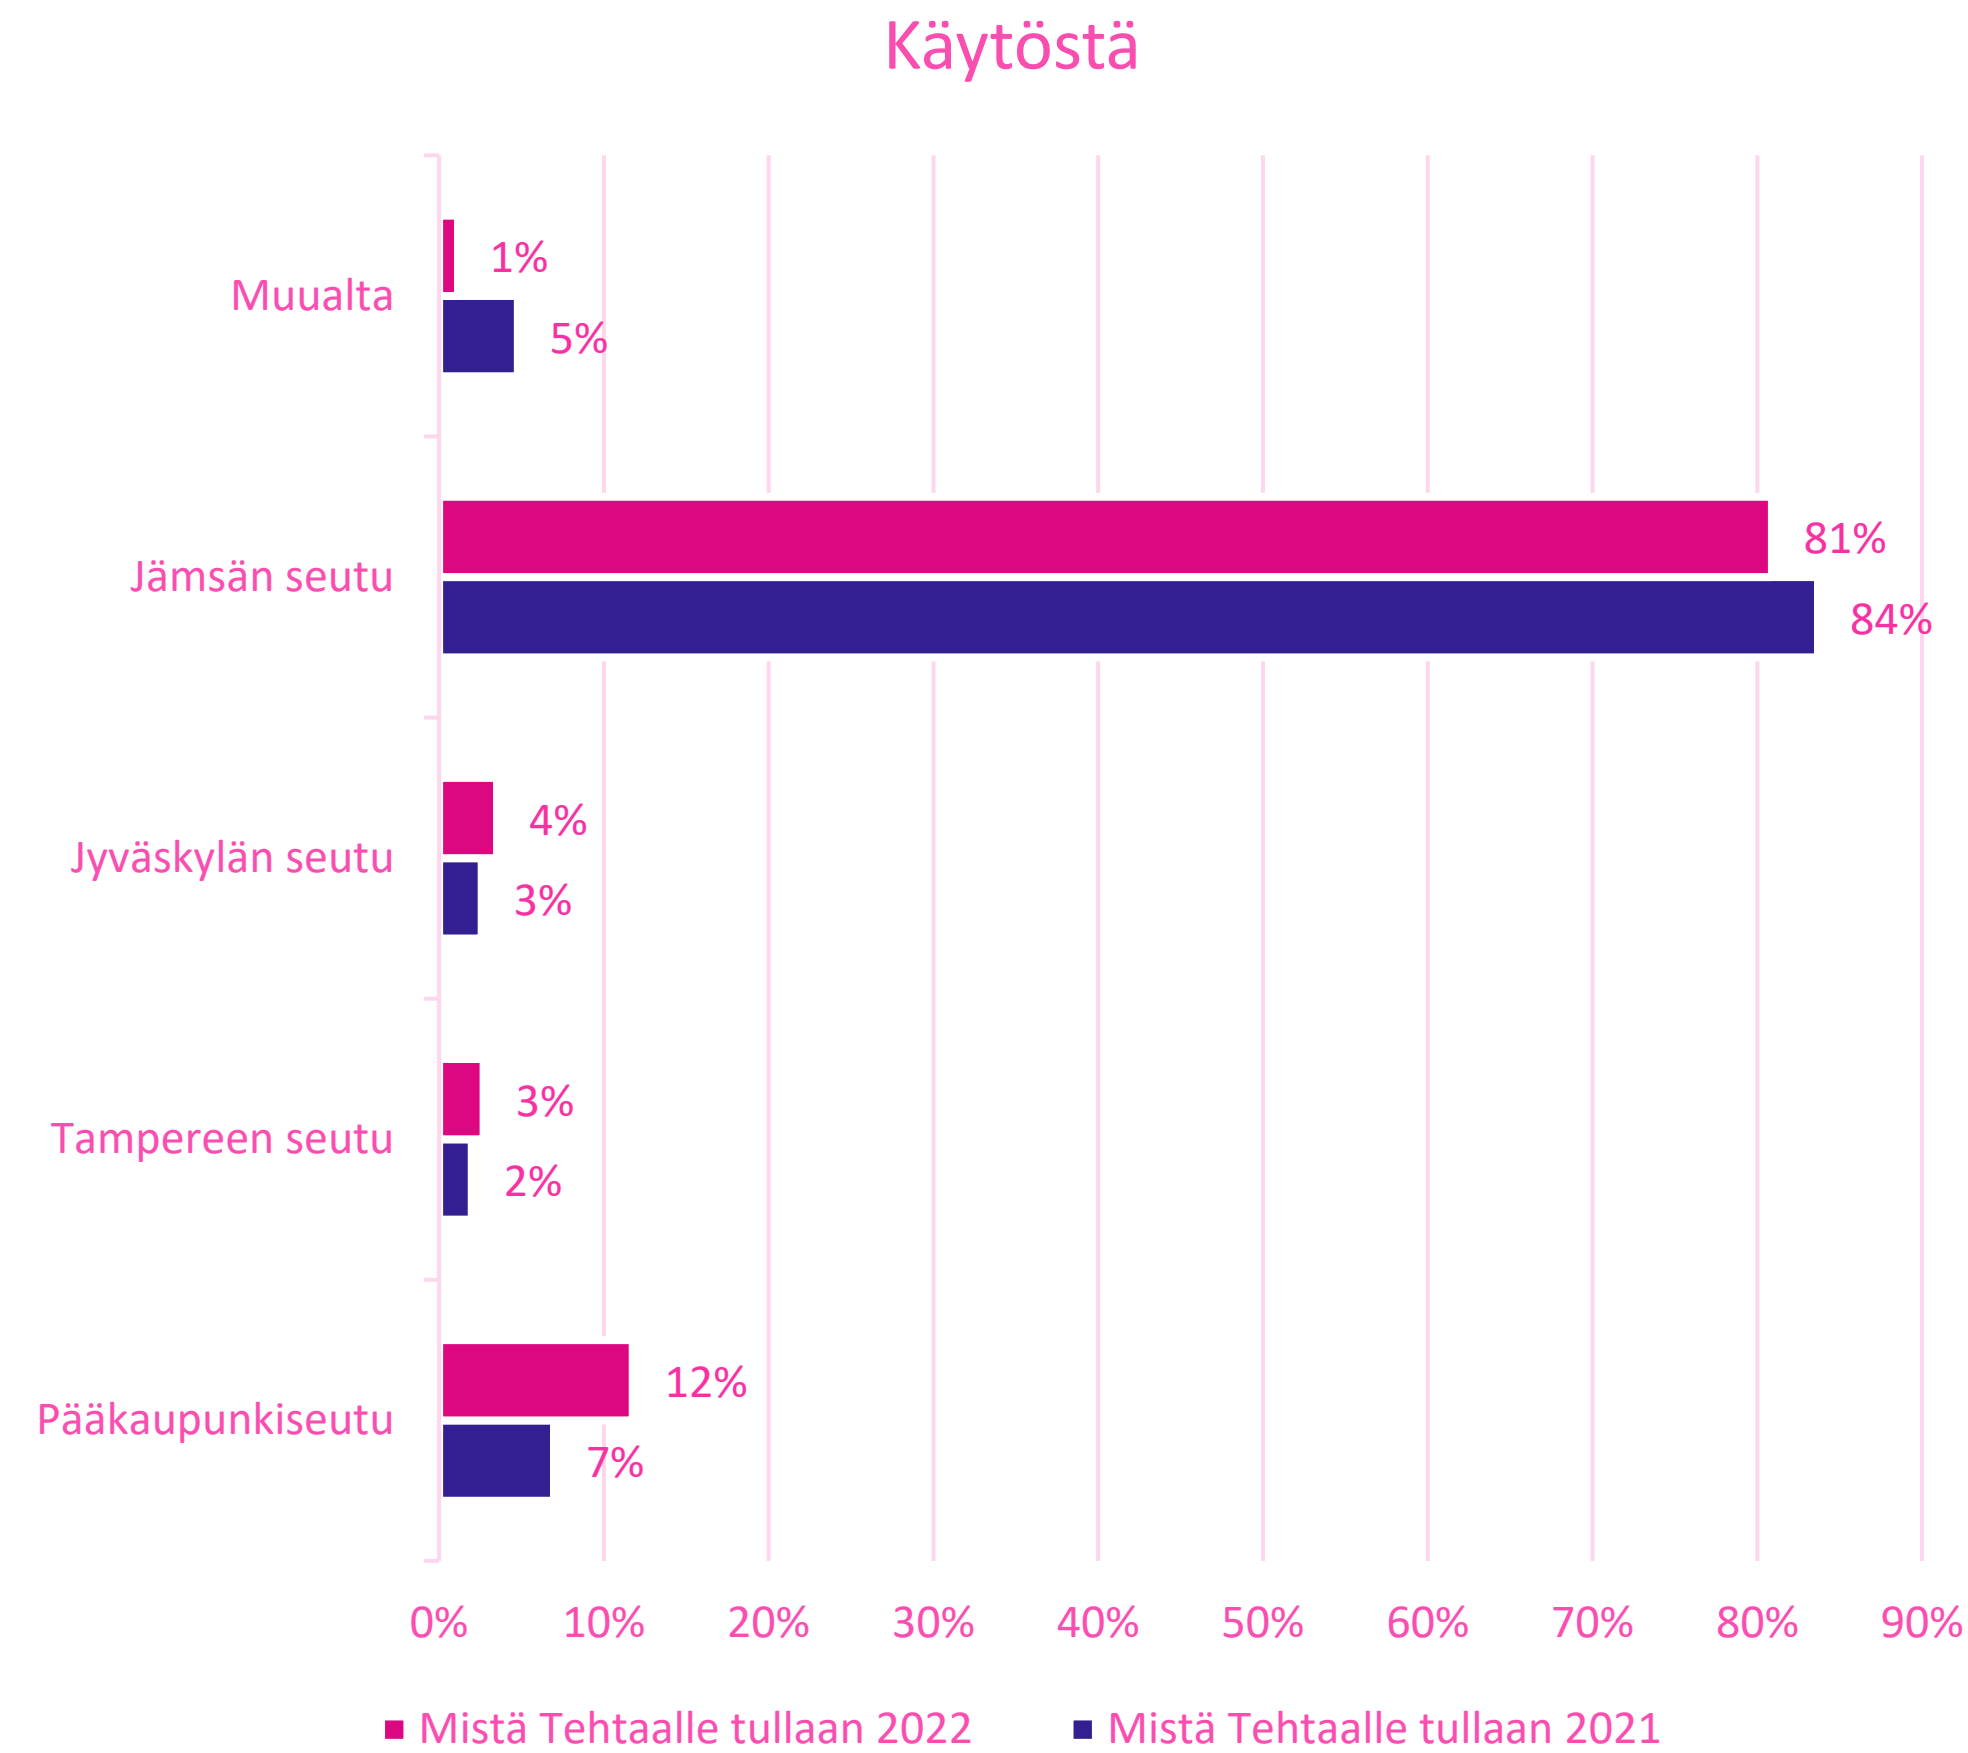

Tilastoja vuodelta 2021 ja 2022

JÄMSÄ ▶ Tehdas

Käytön jakautuminen

KÄYTTÖTUNNEITAIN 2021

■ Etätyöntekijä ■ Opiskelija ■ Yrittäjä

KÄYTTÖTUNNEITAIN 2022

■ Etätyöntekijä ■ Opiskelija ■ Yrittäjä

KÄYTTÄJÄMÄÄRÄ 2021

■ Etätyöntekijä ■ Opiskelija ■ Yrittäjä

KÄYTTÄJÄMÄÄRÄ 2022

■ Etätyöntekijä ■ Opiskelija ■ Yrittäjä

Mistä Tehtaan käyttäjät tulevat

Miksi tullut Jämsään töihin

Mittarilukemia

VUOSI 2021

VUOSI 2022

- Käyttötunnit

7 732,5 tuntia

15 525,5 tuntia

- Varaukset

1 381 kappaletta

2 865 kappaletta

- Rekisteröintejä

149 käyttäjää