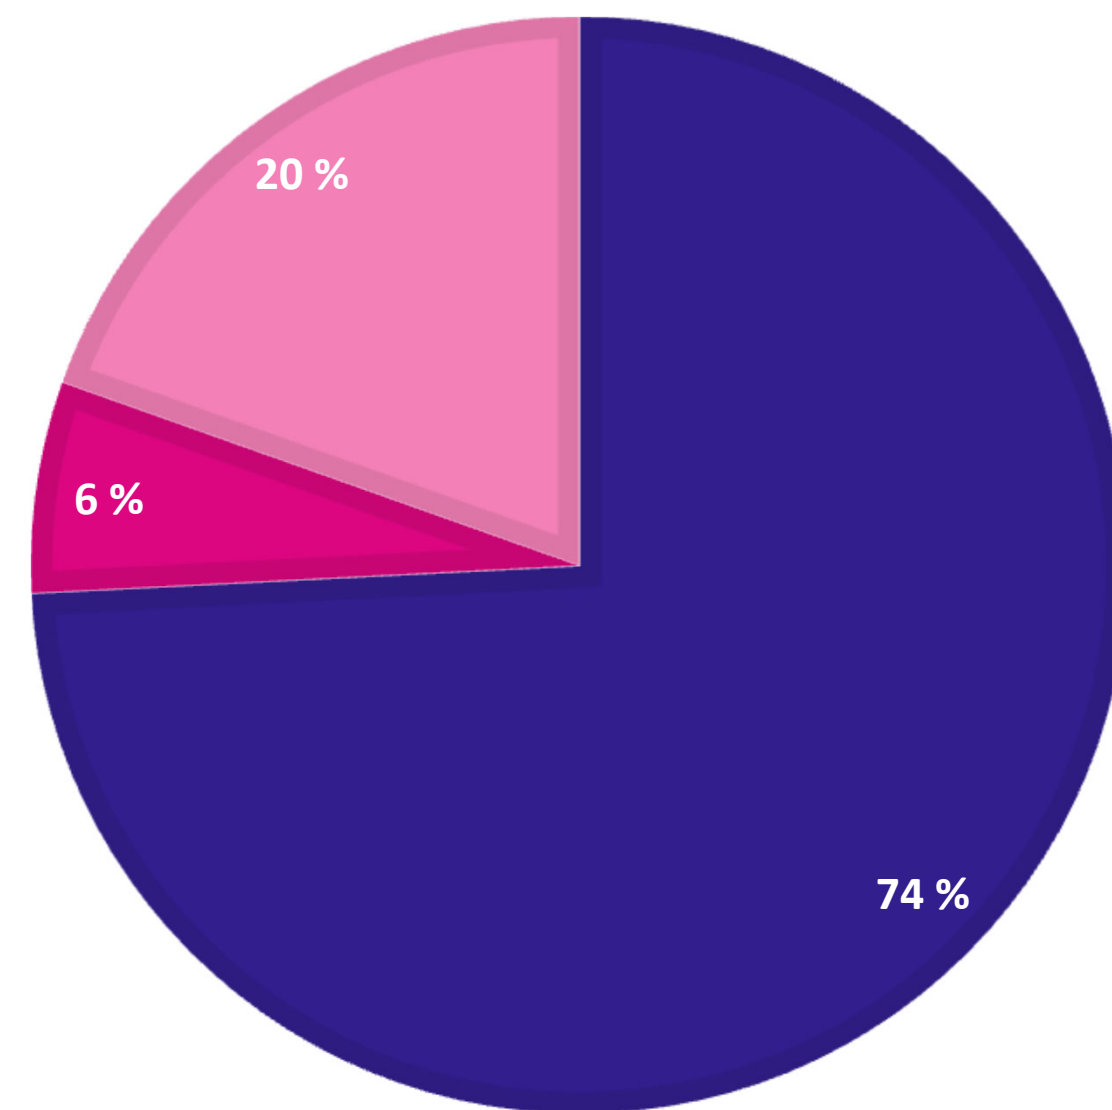

Tilastoja vuodelta 2021 ja 2022

JÄMSÄ ▶ Tehdas

Käytön jakautuminen

KÄYTTÖTUNNEITAIN 2021

■ Etätyöntekijä ■ Opiskelija ■ Yrittäjä

KÄYTTÖTUNNEITAIN 2022

■ Etätyöntekijä ■ Opiskelija ■ Yrittäjä

KÄYTTÄJÄMÄÄRÄ 2021

■ Etätyöntekijä ■ Opiskelija ■ Yrittäjä

KÄYTTÄJÄMÄÄRÄ 2022

■ Etätyöntekijä ■ Opiskelija ■ Yrittäjä

Mistä Tehtaan käyttäjät tulevat

Miksi tullut Jämsään töihin

Mittarilukemia

VUOSI 2021

VUOSI 2022