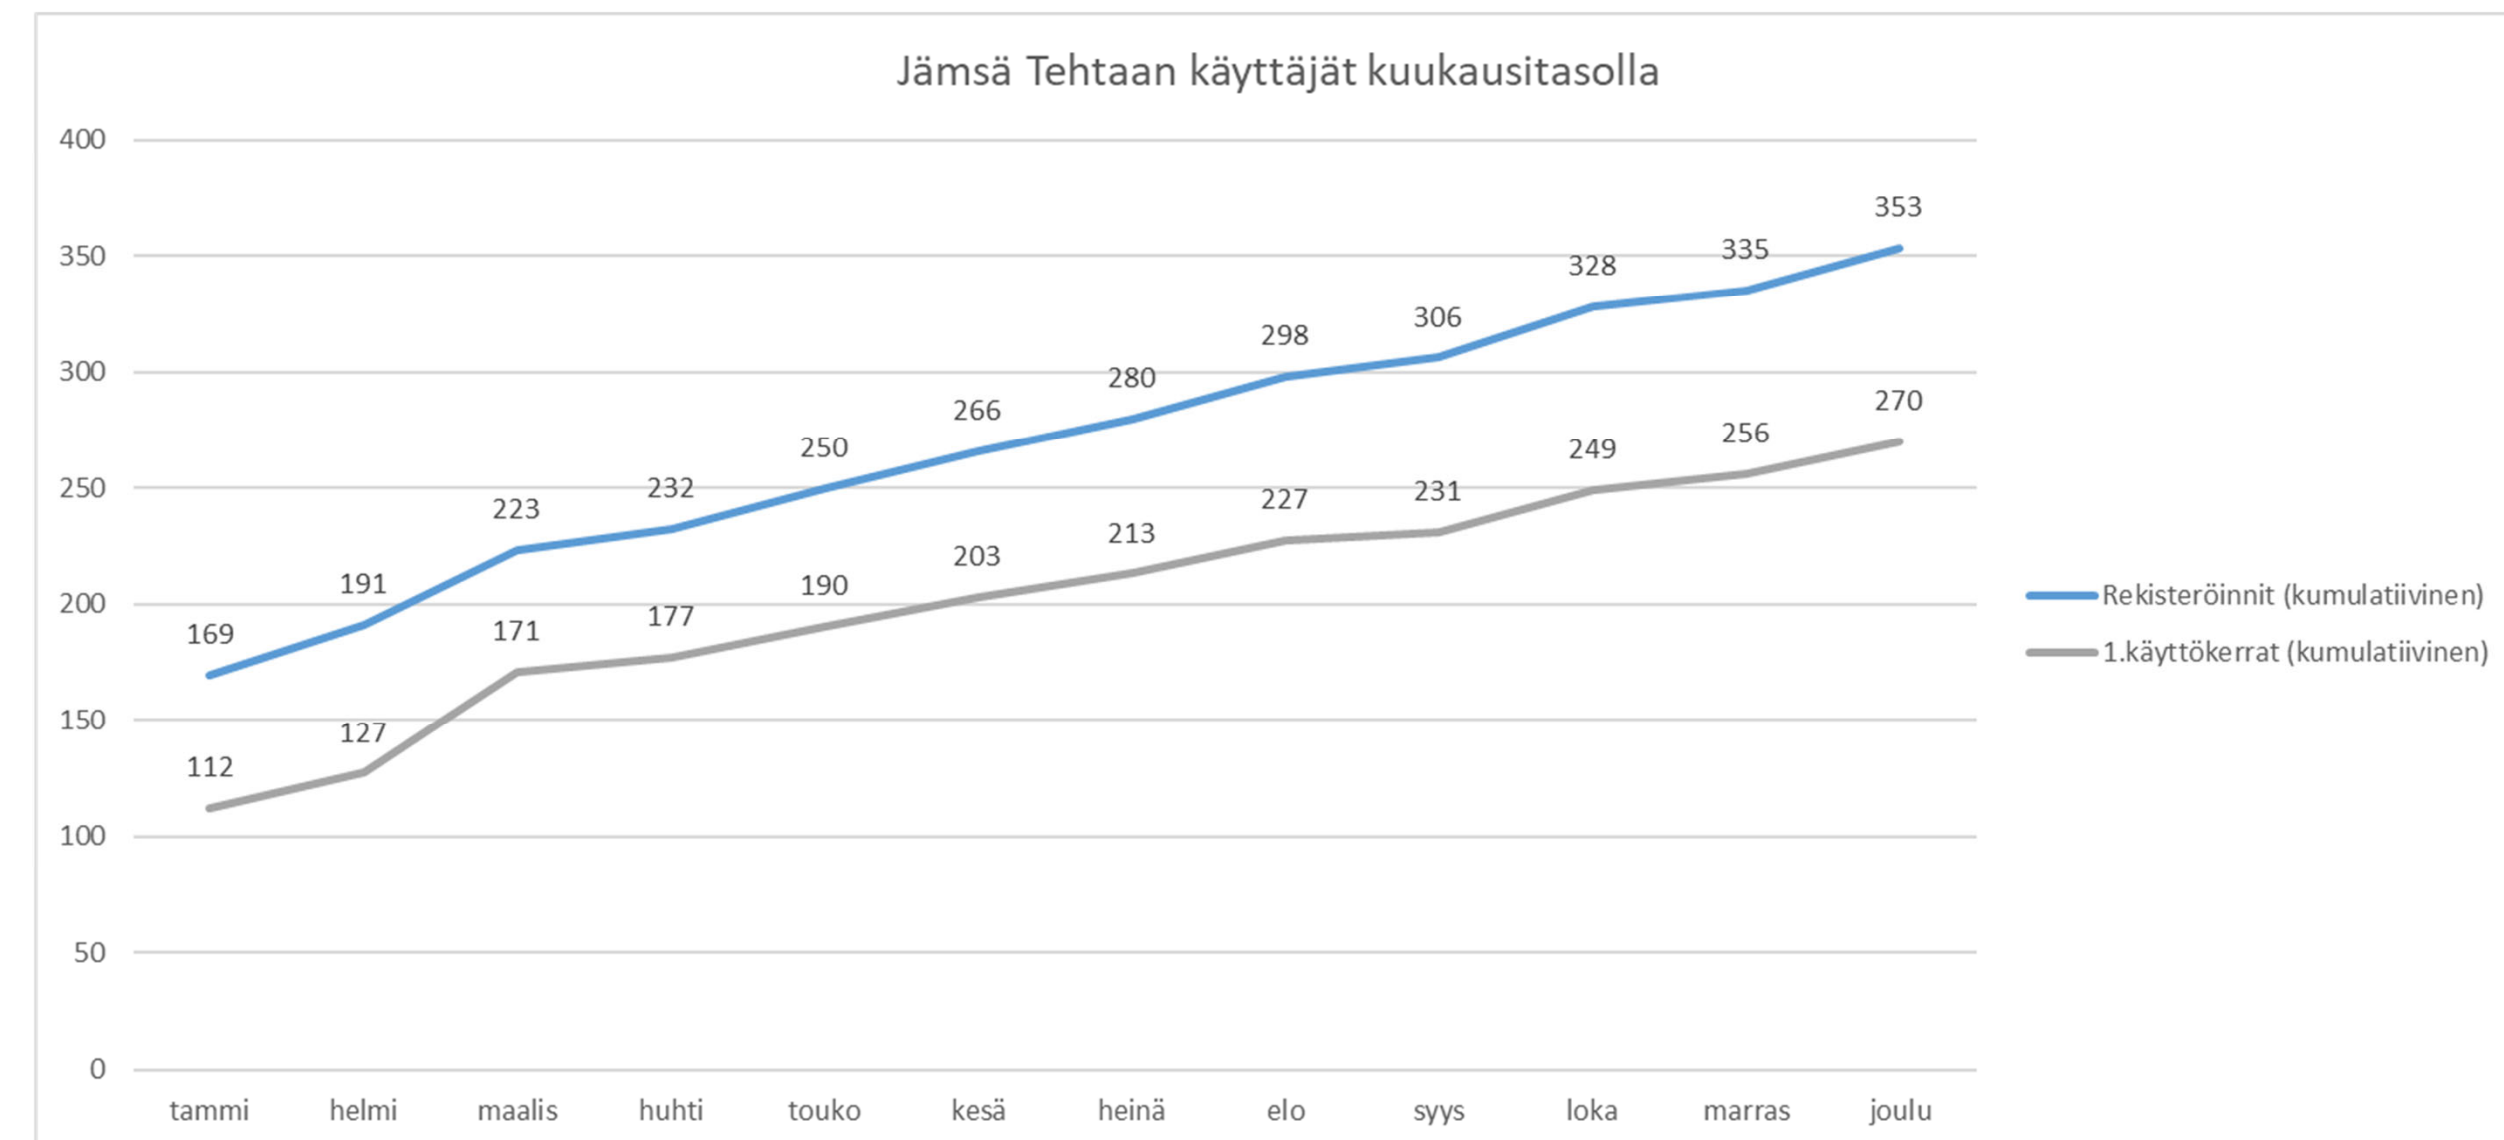

Käyttäjämäärät 2021 - 2022