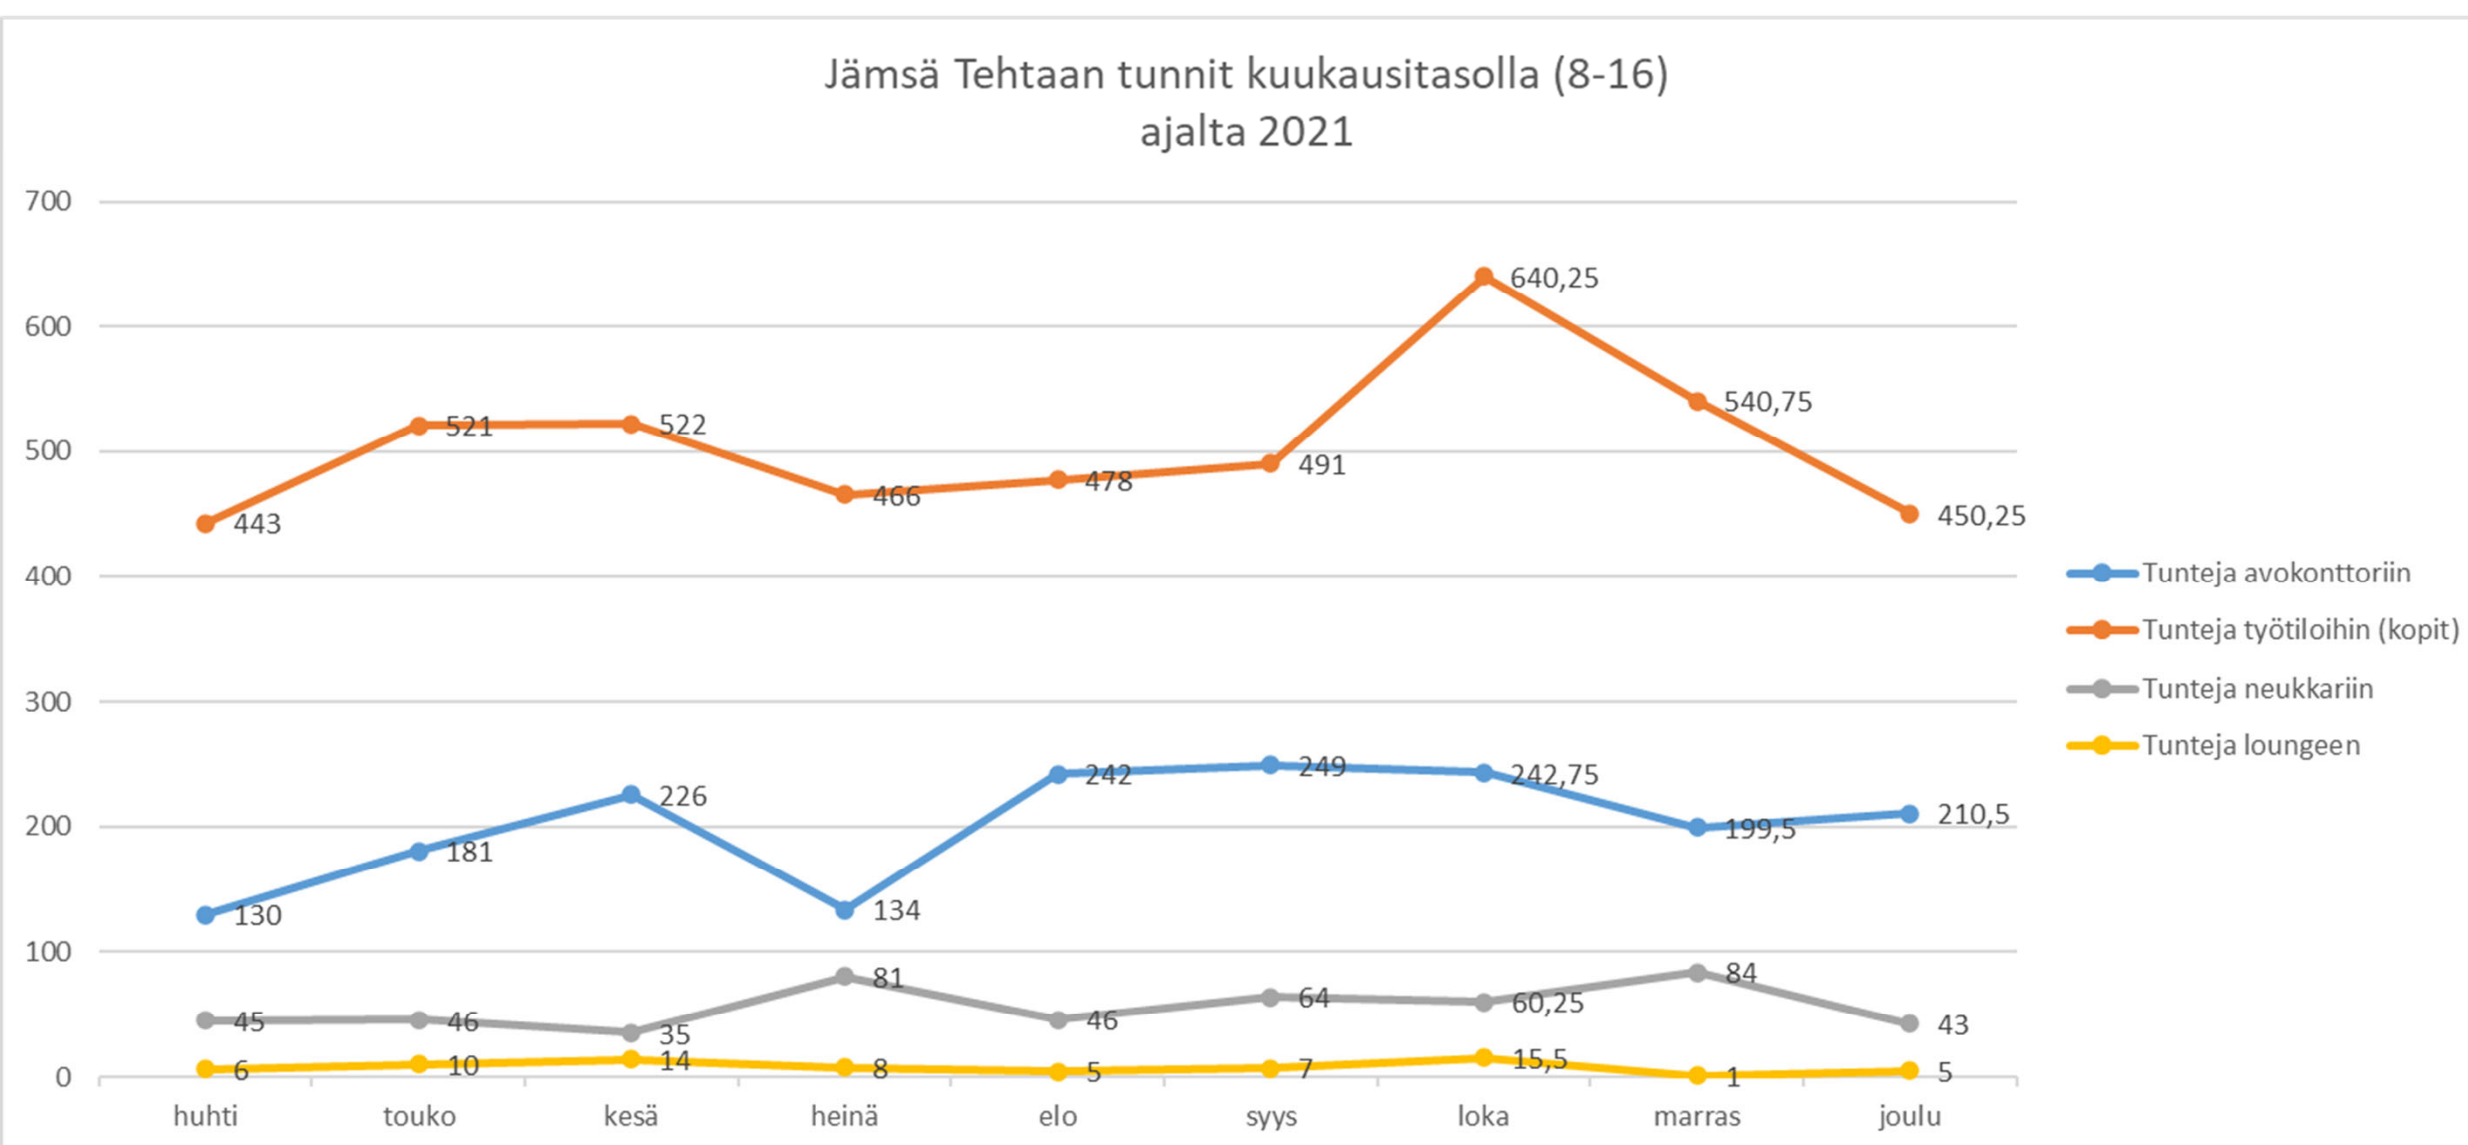

Mistä saanut tiedon Tehtaasta

SOMEssakin on yritetty ja joku seuraakin

	Postauksia	Seuraajia
• Instagram	405	333
• Facebook	425	303
• LinkedIn	118	108
• Twitter	164	25

Tilanne 31.12.2022

Käyttötunnit 2021 - 2022