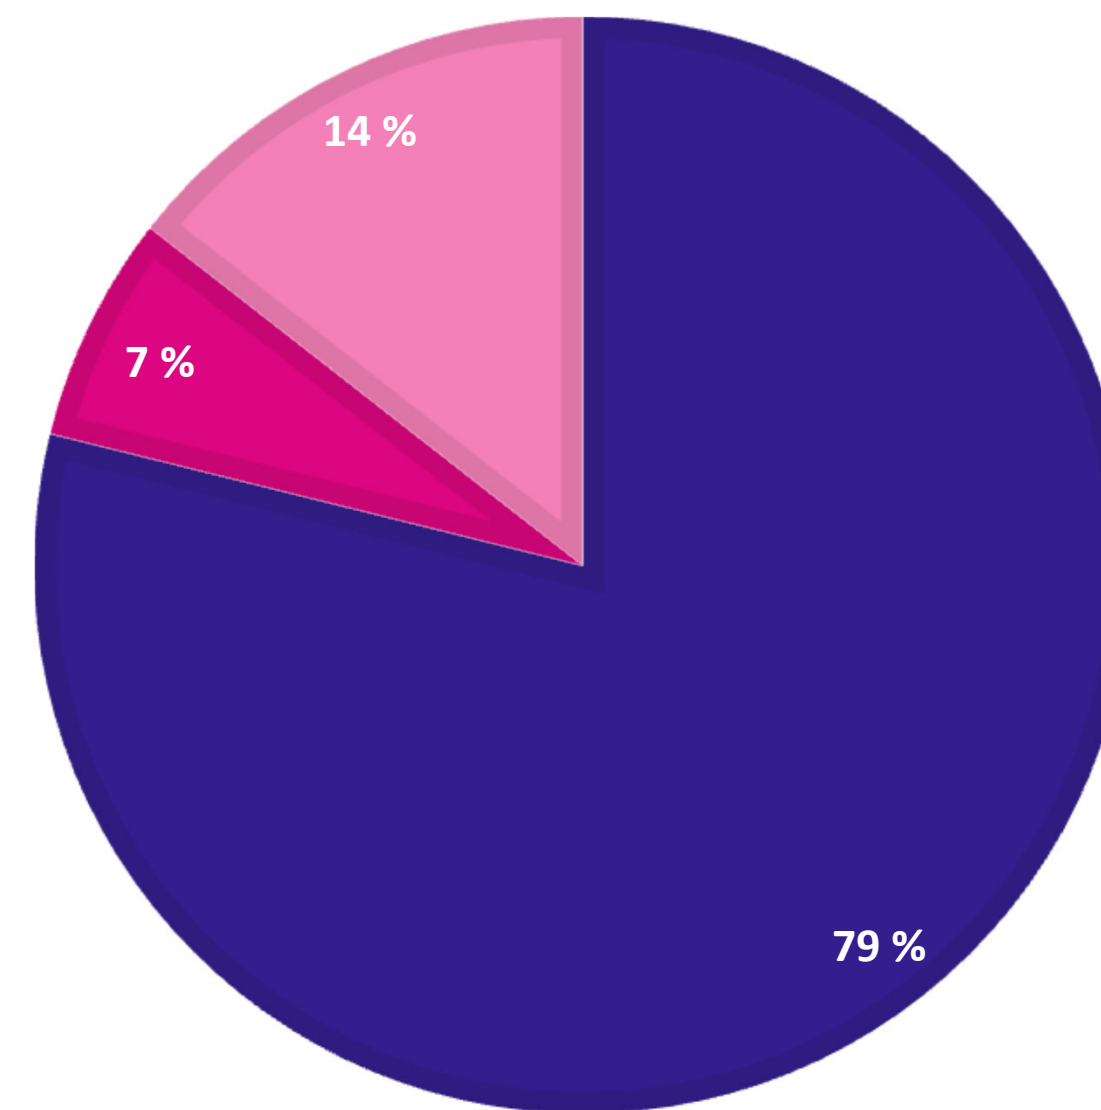

Tilastoja vuodelta 2021 ja 2022

JÄMSÄ ▶ Tehdas

Käytön jakautuminen

KÄYTTÖTUNNEITAIN 2021

■ Etätyöntekijä ■ Opiskelija ■ Yrittäjä

KÄYTTÖTUNNEITAIN 2022

■ Etätyöntekijä ■ Opiskelija ■ Yrittäjä

KÄYTTÄJÄMÄÄRÄ 2021

■ Etätyöntekijä ■ Opiskelija ■ Yrittäjä

KÄYTTÄJÄMÄÄRÄ 2022

■ Etätyöntekijä ■ Opiskelija ■ Yrittäjä

Mistä Tehtaan käyttäjät tulevat

Miksi tullut Jämsään töihin

Mittarilukemia

VUOSI 2021

VUOSI 2022

- Käyttötunnit

7 732,5 tuntia

15 525,5 tuntia

- Varaukset

1 381 kappaletta

2 865 kappaletta

- Rekisteröintejä

149 käyttäjää