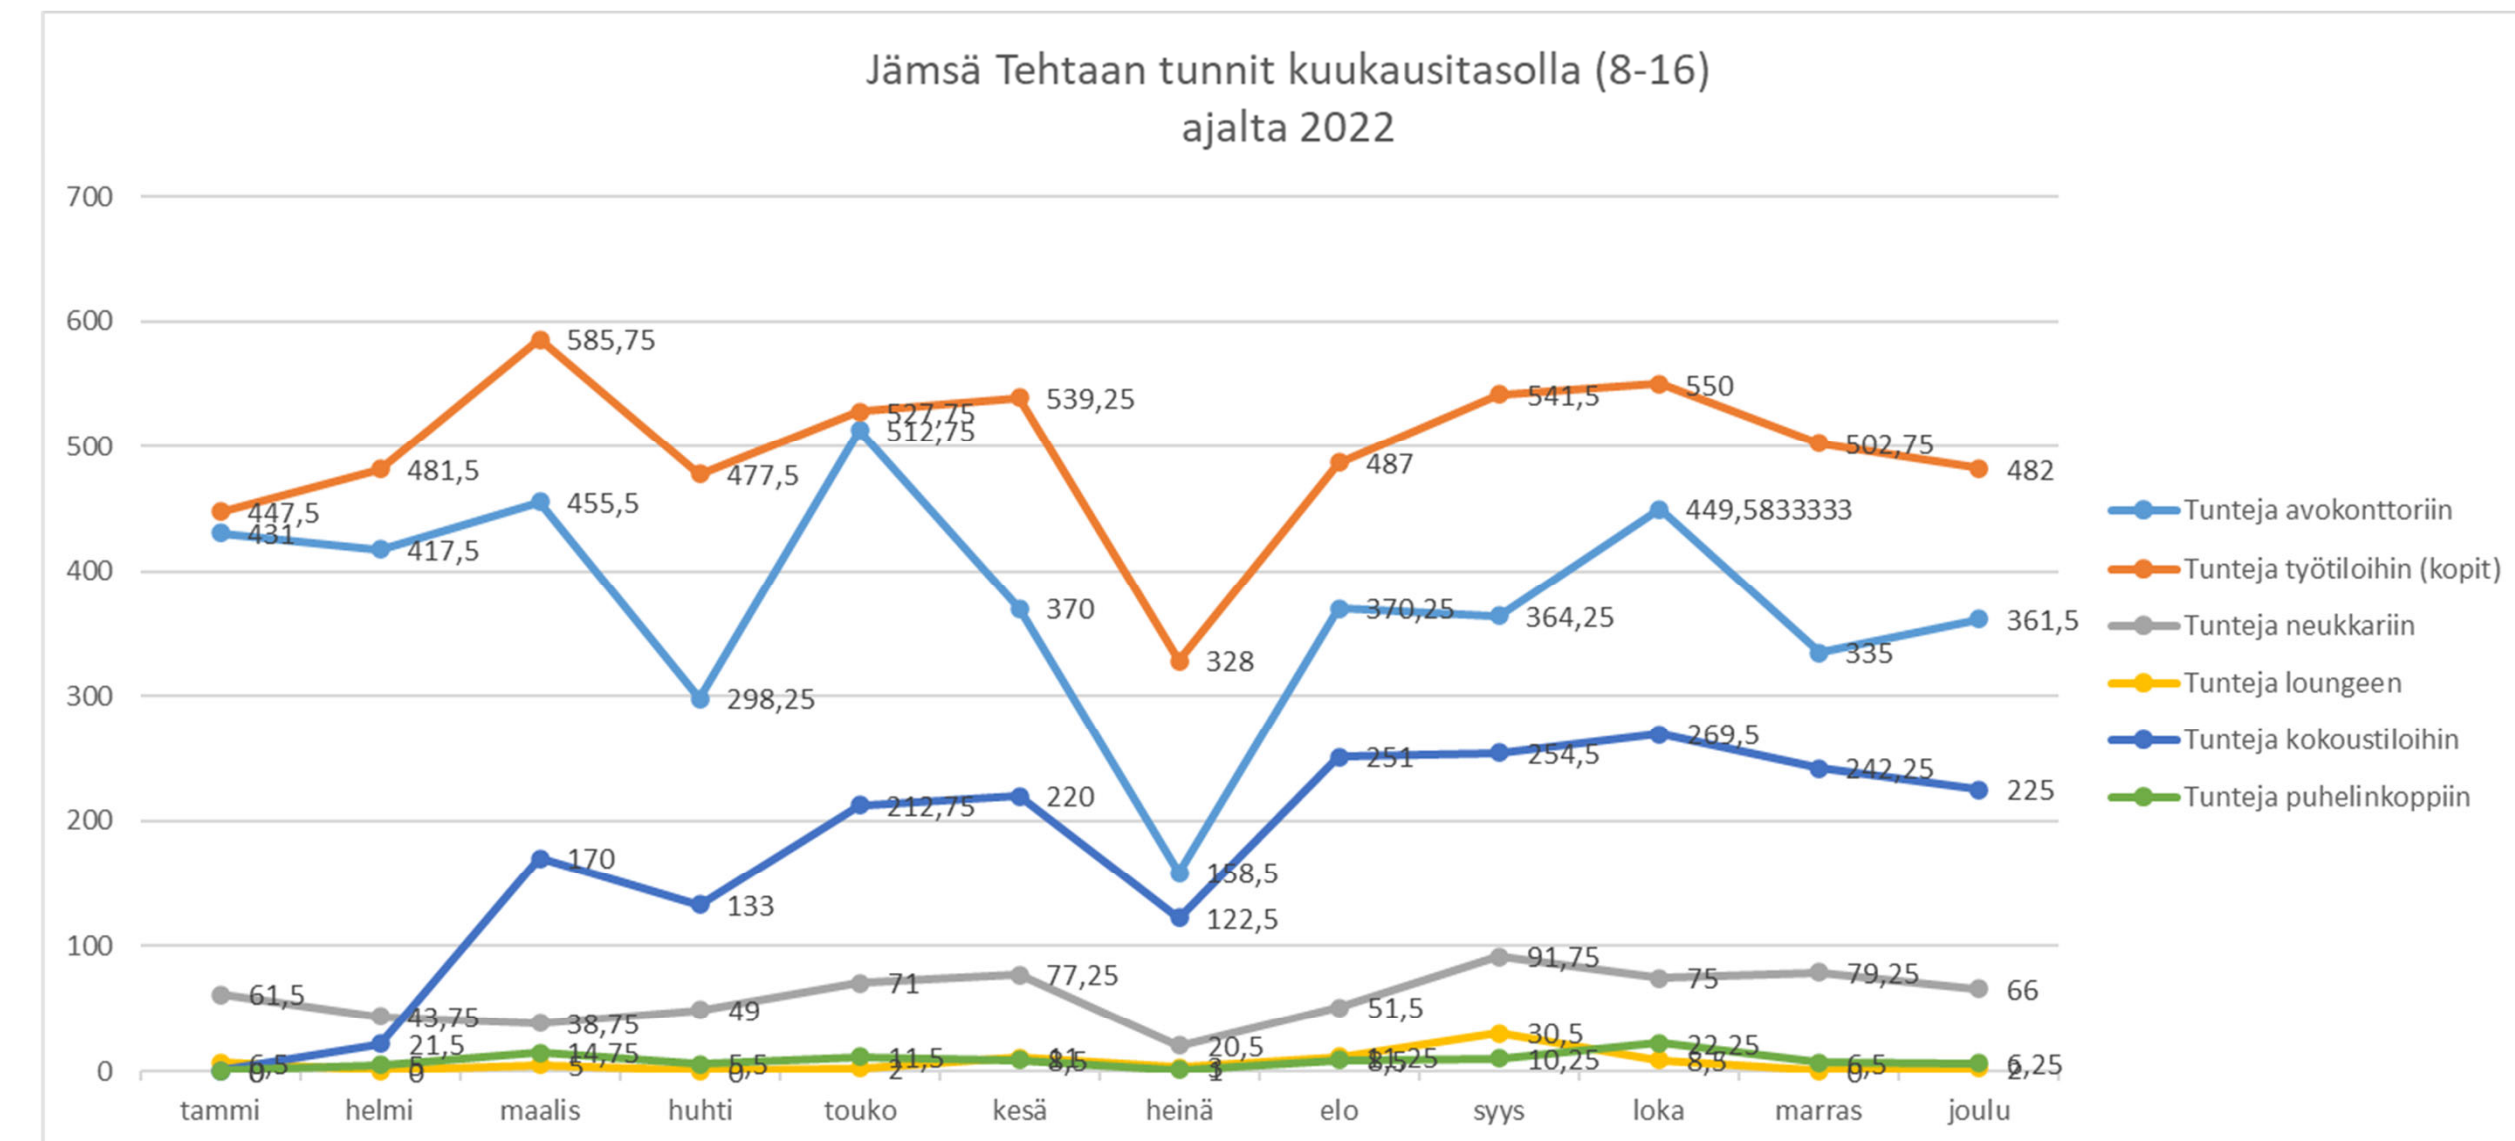

Mistä saanut tiedon Tehtaasta

SOMEssakin on yritetty ja joku seuraakin

	Postauksia	Seuraajia
• Instagram	405	333
• Facebook	425	303
• LinkedIn	118	108
• Twitter	164	25

Tilanne 31.12.2022

Käyttötunnit 2021 - 2022