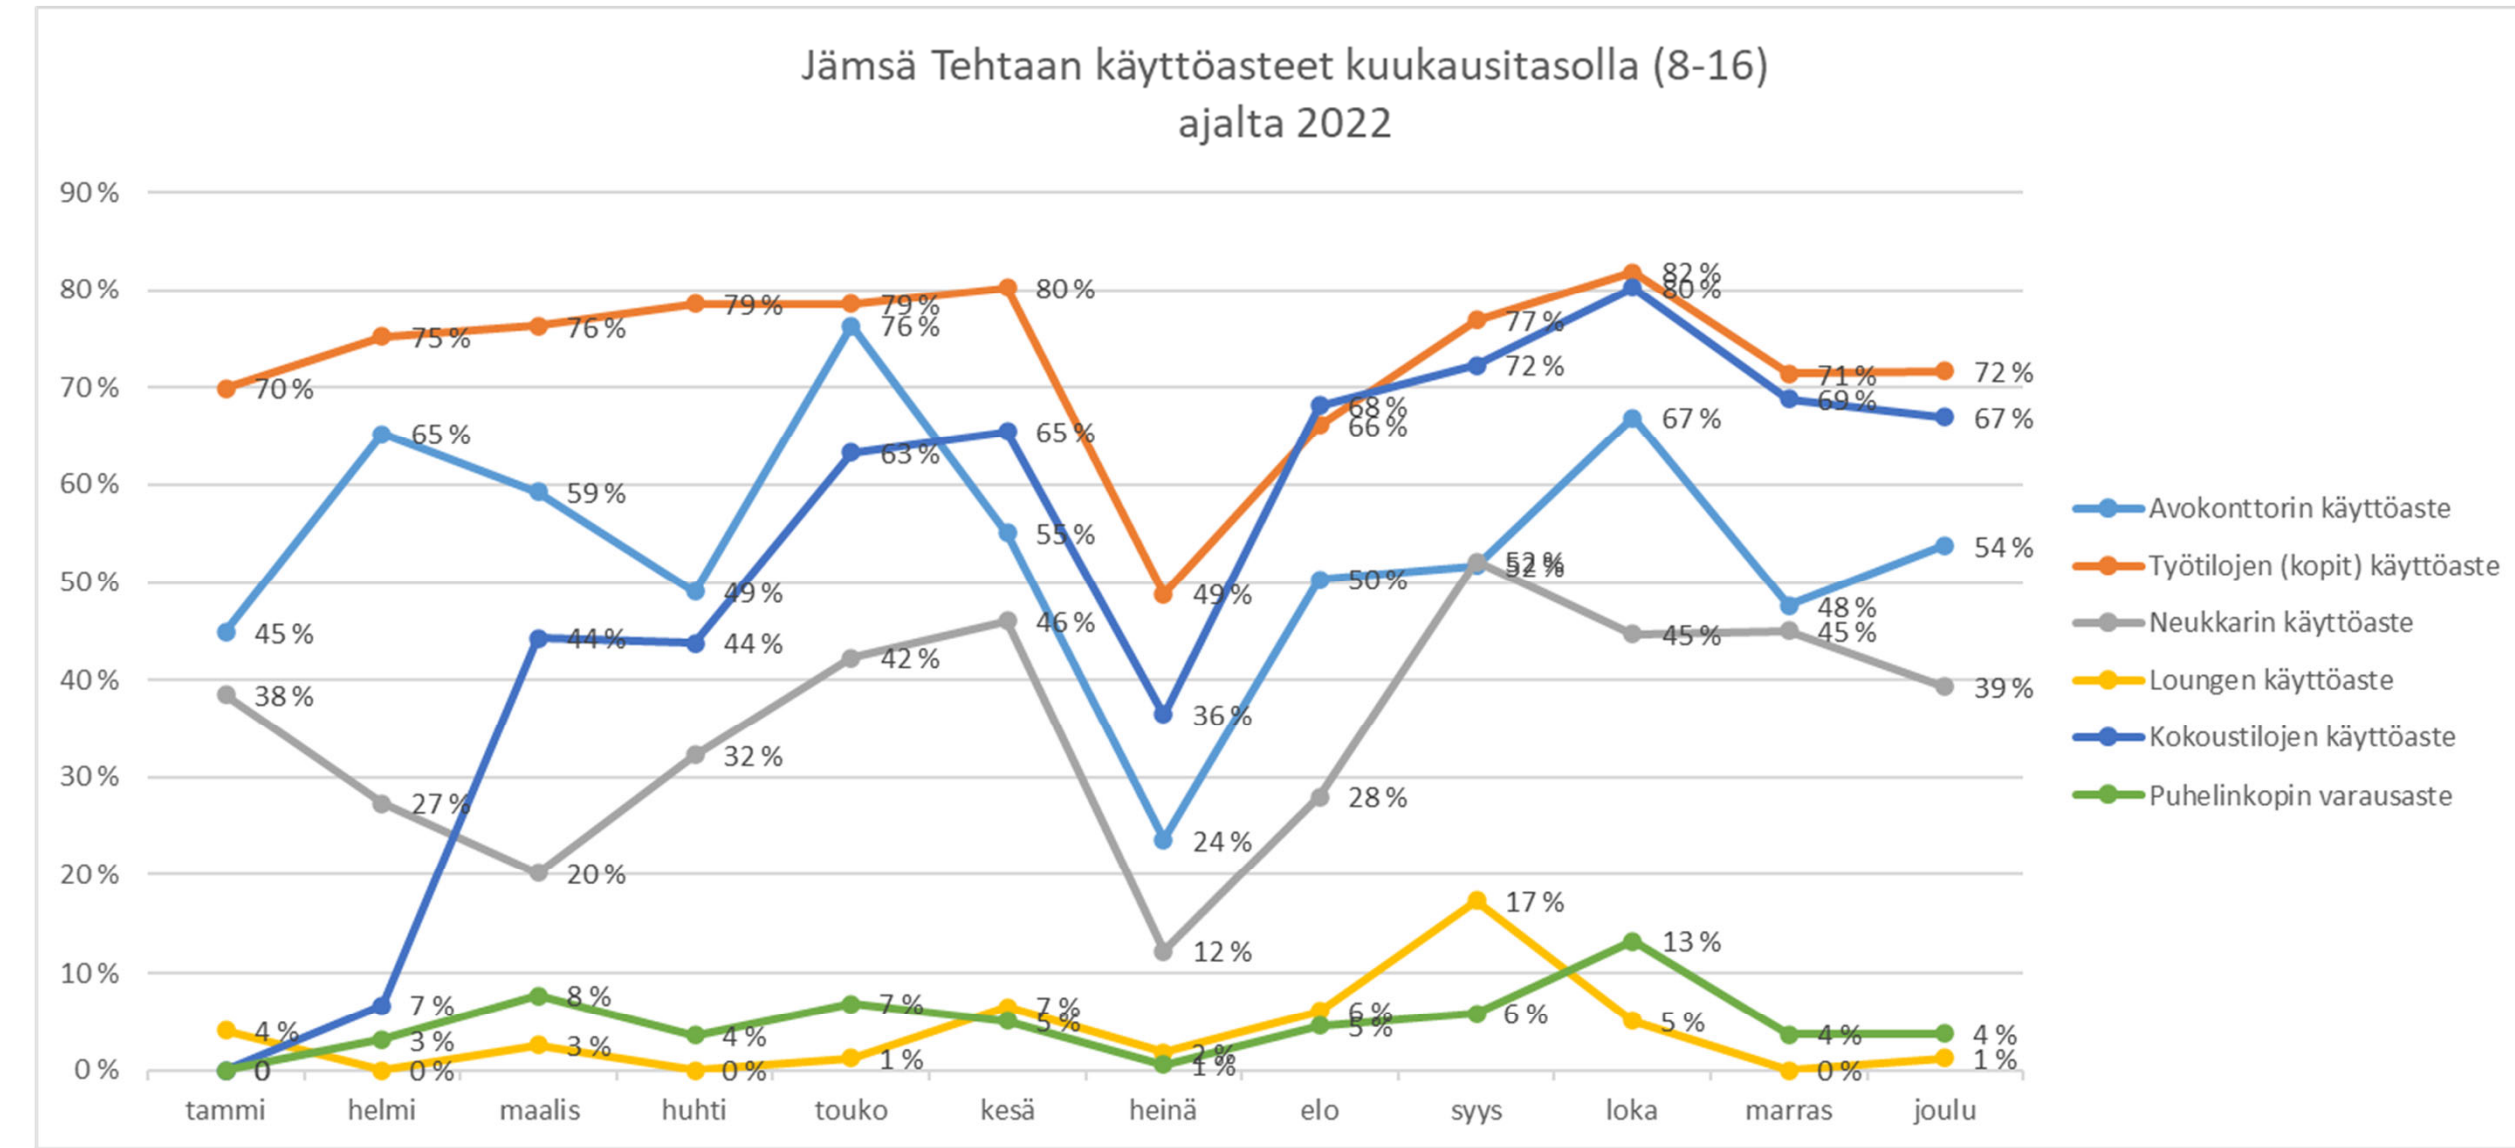

204 käyttäjää

- Käyttänyt 1.kerran

107 käyttäjää

163 käyttäjää

- Ovikoodi annettu

40 käyttäjälle

71 käyttäjälle

Käyttötunnit kuukausittain

Kuinka paljon on vakikäyttäjiä

KÄYTTÖKERTOJA

- 100+
- 50-99
- 10-49
- 5-9
- Alle 5

- Käyttäjiä yhteensä

VUOSI 2021

5 käyttäjällä (5 % käyttäjistä)
2 käyttäjällä (2 %)
20 käyttäjällä (20 %)
19 käyttäjällä (19 %)
64 käyttäjällä (54 %)

107

VUOSI 2022

6 käyttäjällä (3 % käyttäjistä)
6 käyttäjällä (3 %)
46 käyttäjällä (27 %)
33 käyttäjällä (19 %)
131 käyttäjällä (47 %)

222

Käyttöaste 2021 - 2022

Viikontpäivien suosio

	2021	2022
• ma	17,90 %	19,43 %
• ti	20,81 %	19,70 %
• ke	20,52 %	19,13 %
• to	20,61 %	20,98 %
• pe	18,14 %	18,22 %
• la	1,40 %	1,82 %
• su	0,61 %	0,72 %