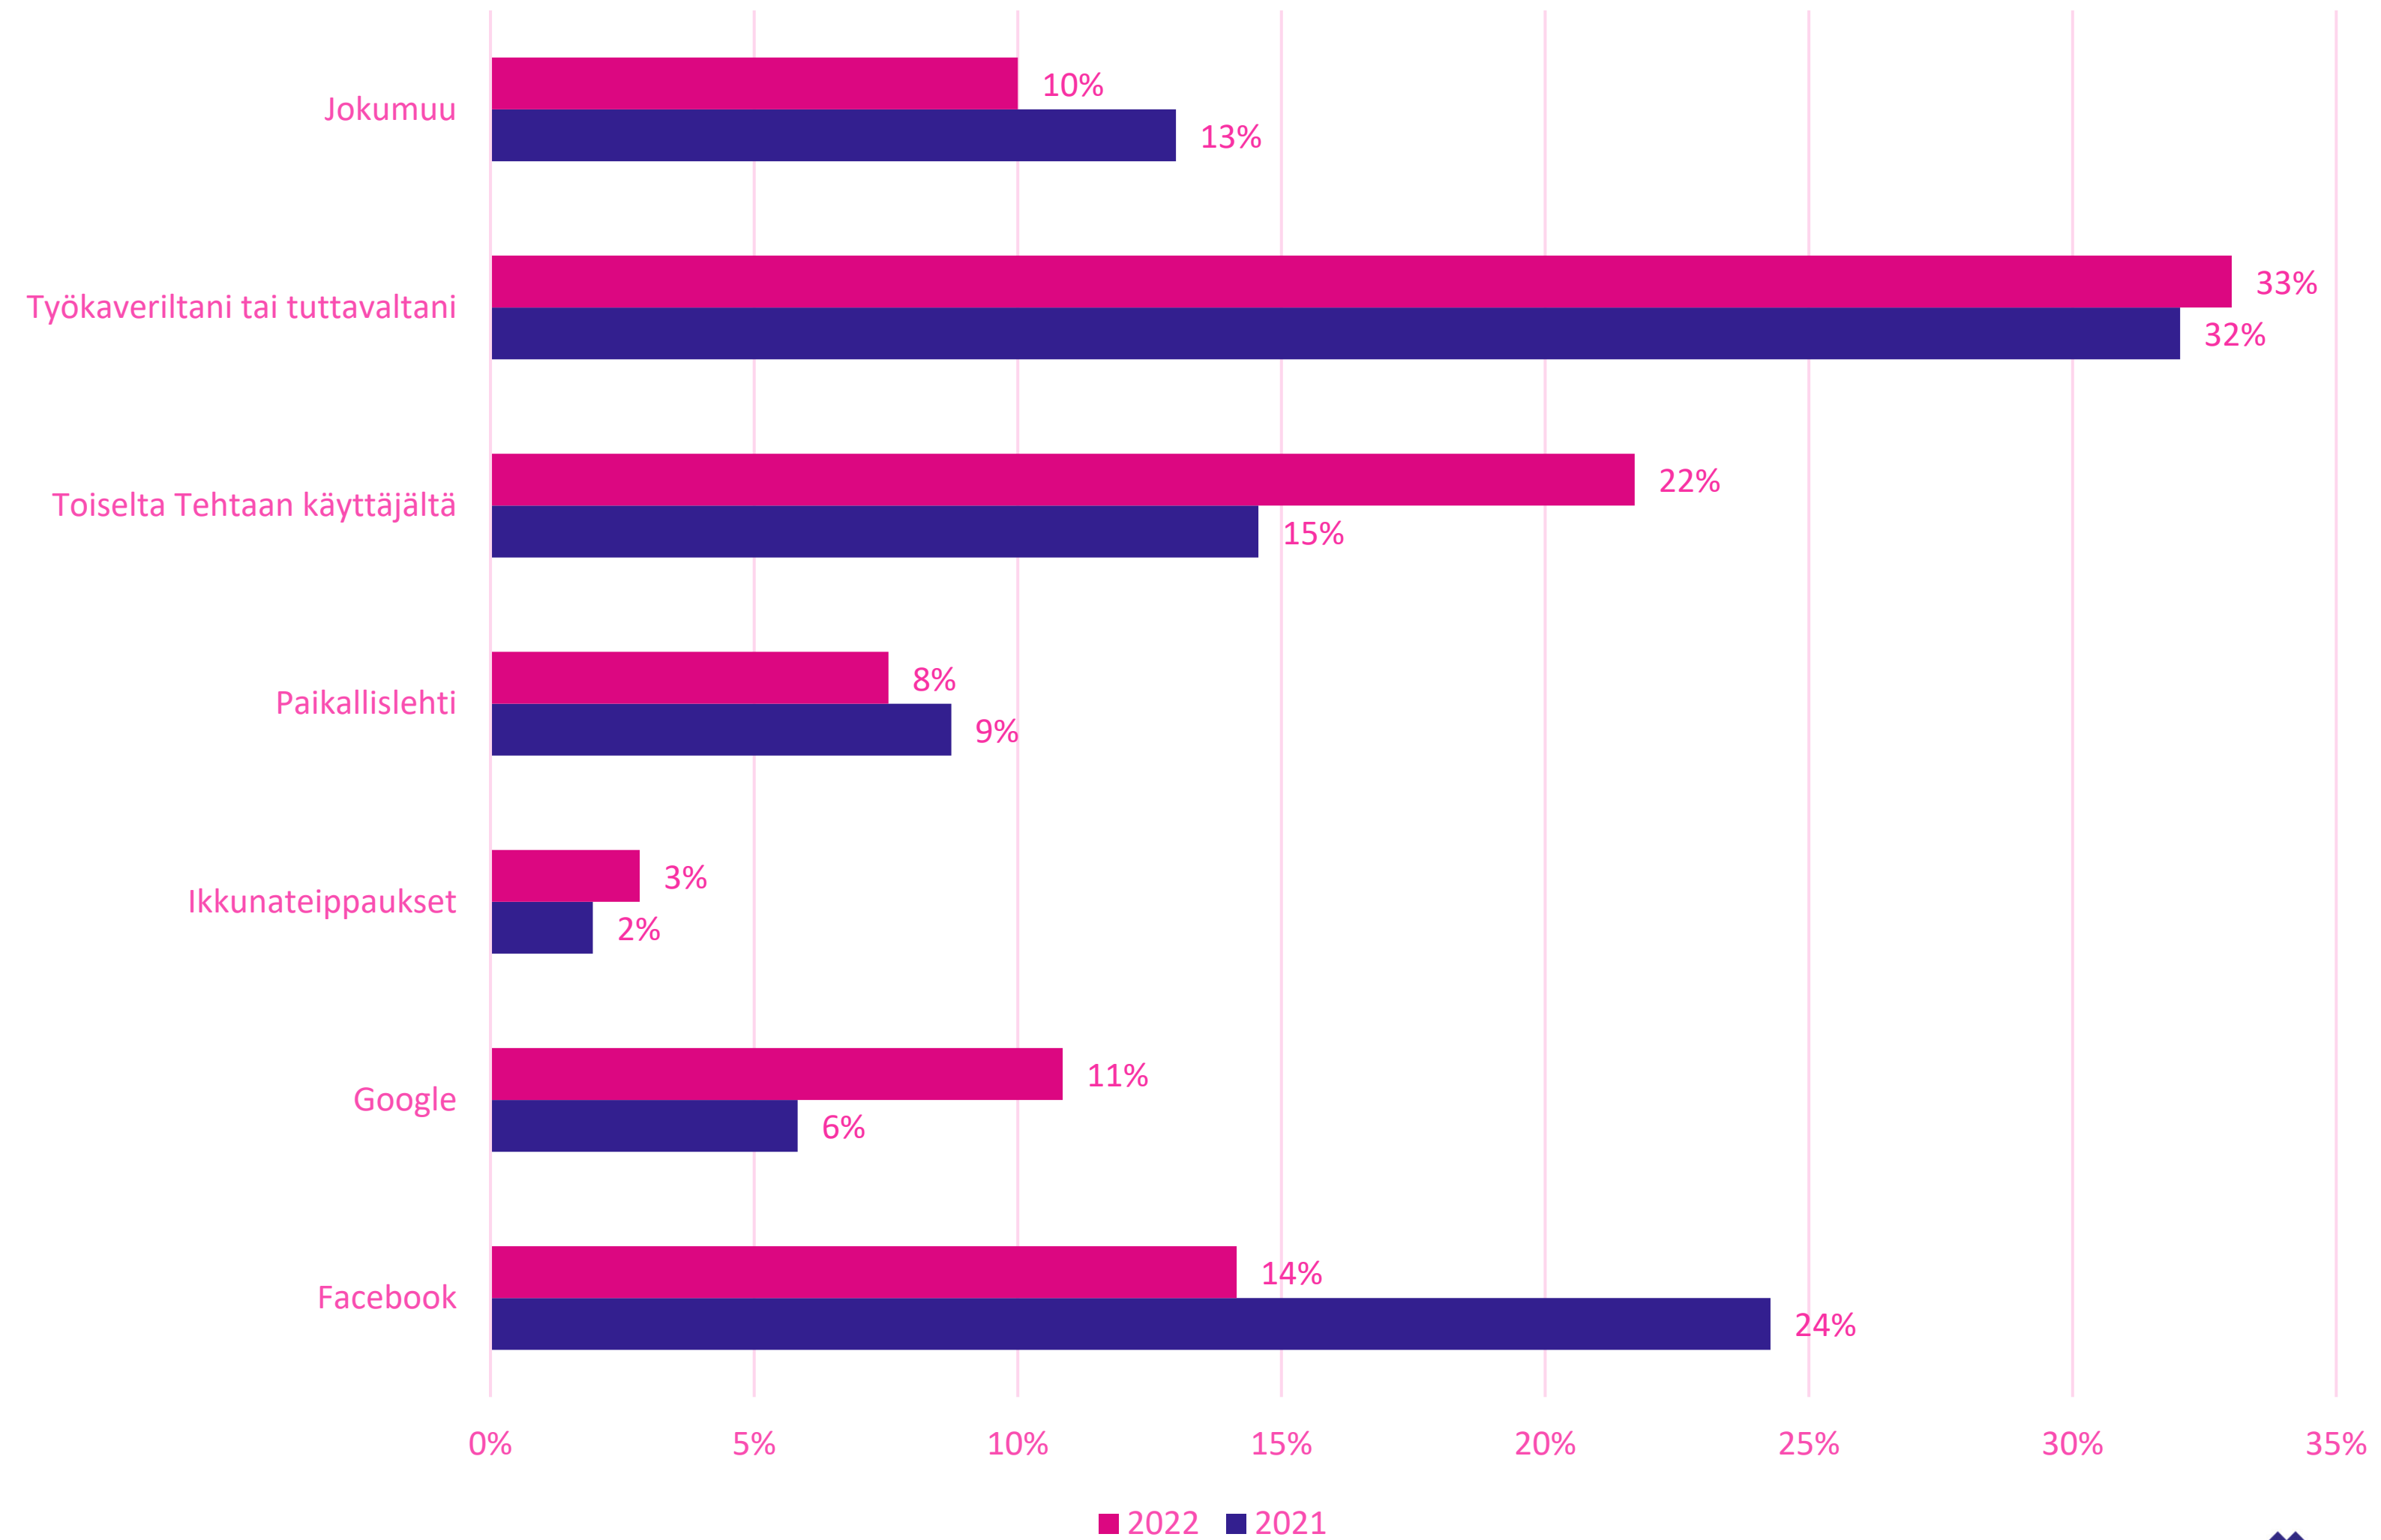

Mikko

Näin olemme onnistuneet asteikolla 1-4

**Asteikolla 1-4, kuinka todennäköisesti suosittelisit
Jämsä Tehdas -etätyötilaa**

4

**jamsatehdas.fi
#jämsätehdas
#hyvätyöpäiväkokemus
#kivassaseurassa**

JÄMSÄ ▶ Tehdas

Mistä saanut tiedon Tehtaasta

SOMEssakin on yritetty ja joku seuraakin

	Postauksia	Seuraajia
• Instagram	405	333
• Facebook	425	303
• LinkedIn	118	108
• Twitter	164	25

Tilanne 31.12.2022

Käyttötunnit 2021 - 2022