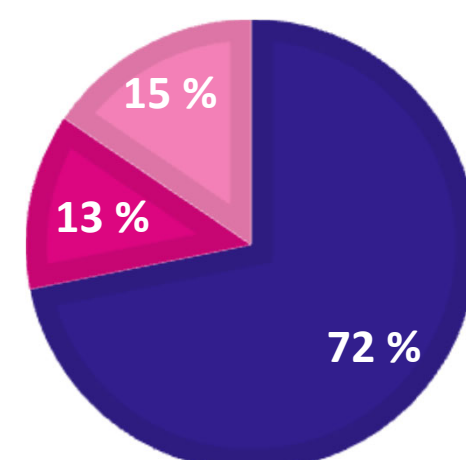

Tilastoja vuodelta 2021 ja 2022

JÄMSÄ ▶ Tehdas

Käytön jakautuminen

KÄYTTÖTUNNEITAIN 2021

■ Etätyöntekijä ■ Opiskelija ■ Yrittäjä

KÄYTTÖTUNNEITAIN 2022

■ Etätyöntekijä ■ Opiskelija ■ Yrittäjä

KÄYTTÄJÄMÄÄRÄ 2021

■ Etätyöntekijä ■ Opiskelija ■ Yrittäjä

KÄYTTÄJÄMÄÄRÄ 2022

■ Etätyöntekijä ■ Opiskelija ■ Yrittäjä

Mistä Tehtaan käyttäjät tulevat

Miksi tullut Jämsään töihin

Mittarilukemia

VUOSI 2021

VUOSI 2022