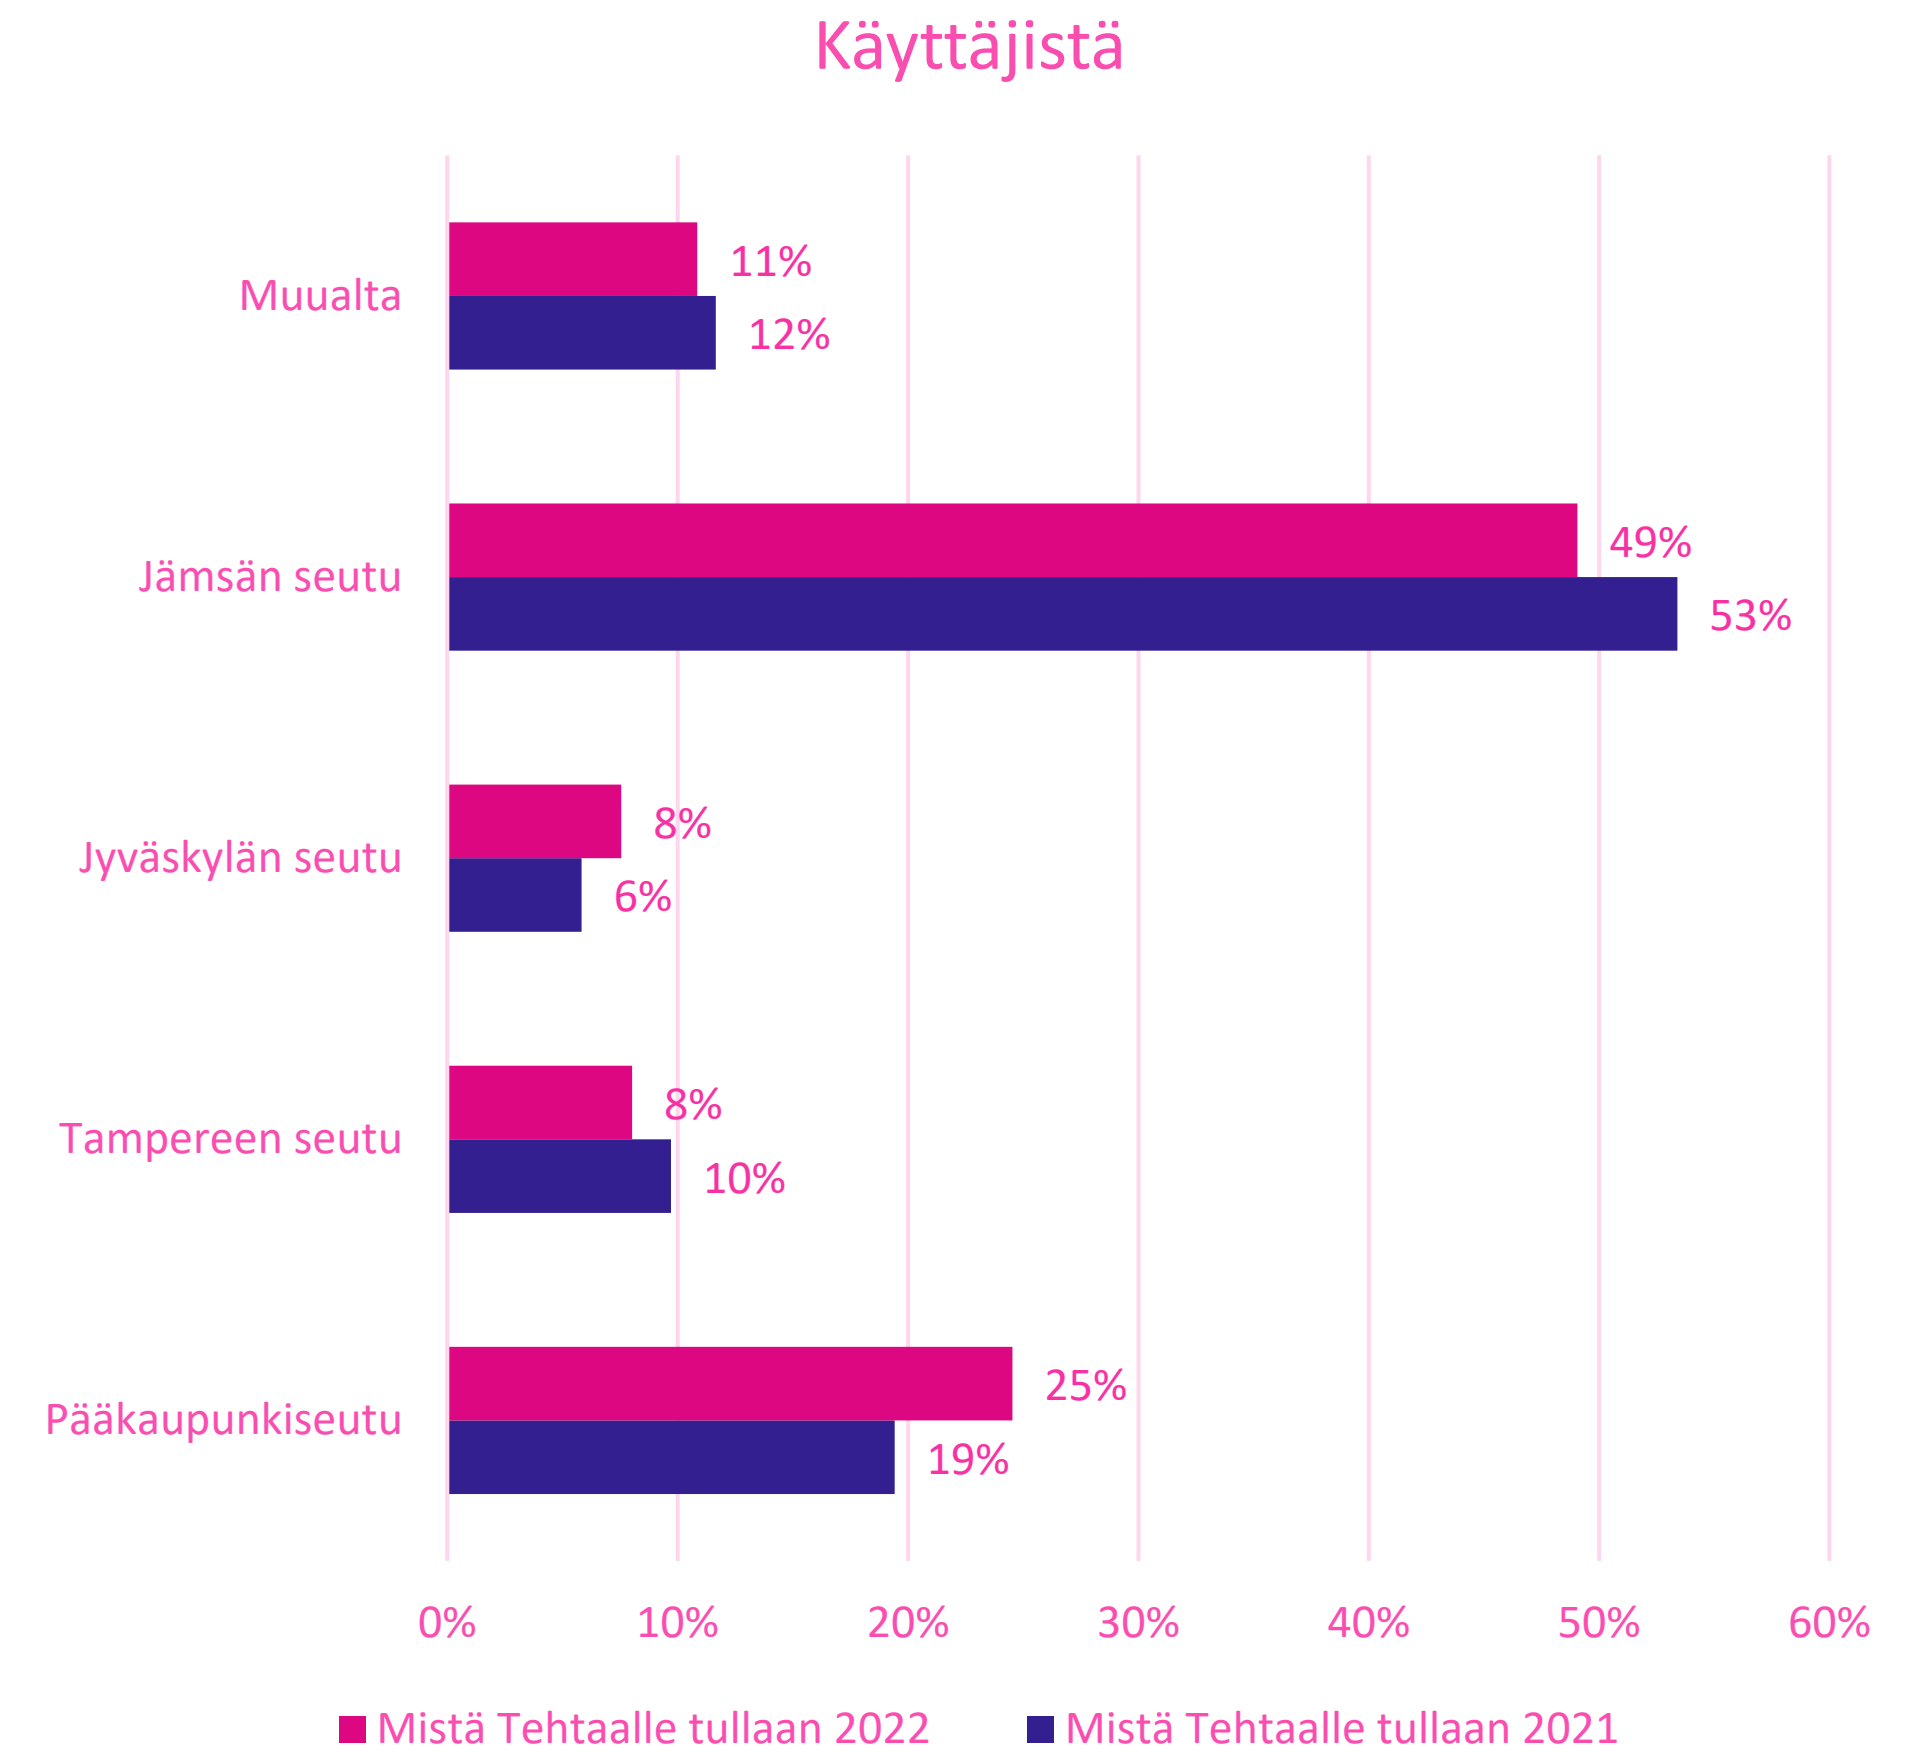

Tilastoja vuodelta 2021 ja 2022

JÄMSÄ ▶ Tehdas

Käytön jakautuminen

KÄYTTÖTUNNEITAIN 2021

■ Etätyöntekijä ■ Opiskelija ■ Yrittäjä

KÄYTTÖTUNNEITAIN 2022

■ Etätyöntekijä ■ Opiskelija ■ Yrittäjä

KÄYTTÄJÄMÄÄRÄ 2021

■ Etätyöntekijä ■ Opiskelija ■ Yrittäjä

KÄYTTÄJÄMÄÄRÄ 2022

■ Etätyöntekijä ■ Opiskelija ■ Yrittäjä

Mistä Tehtaan käyttäjät tulevat

Miksi tullut Jämsään töihin

Mittarilukemia

VUOSI 2021

VUOSI 2022