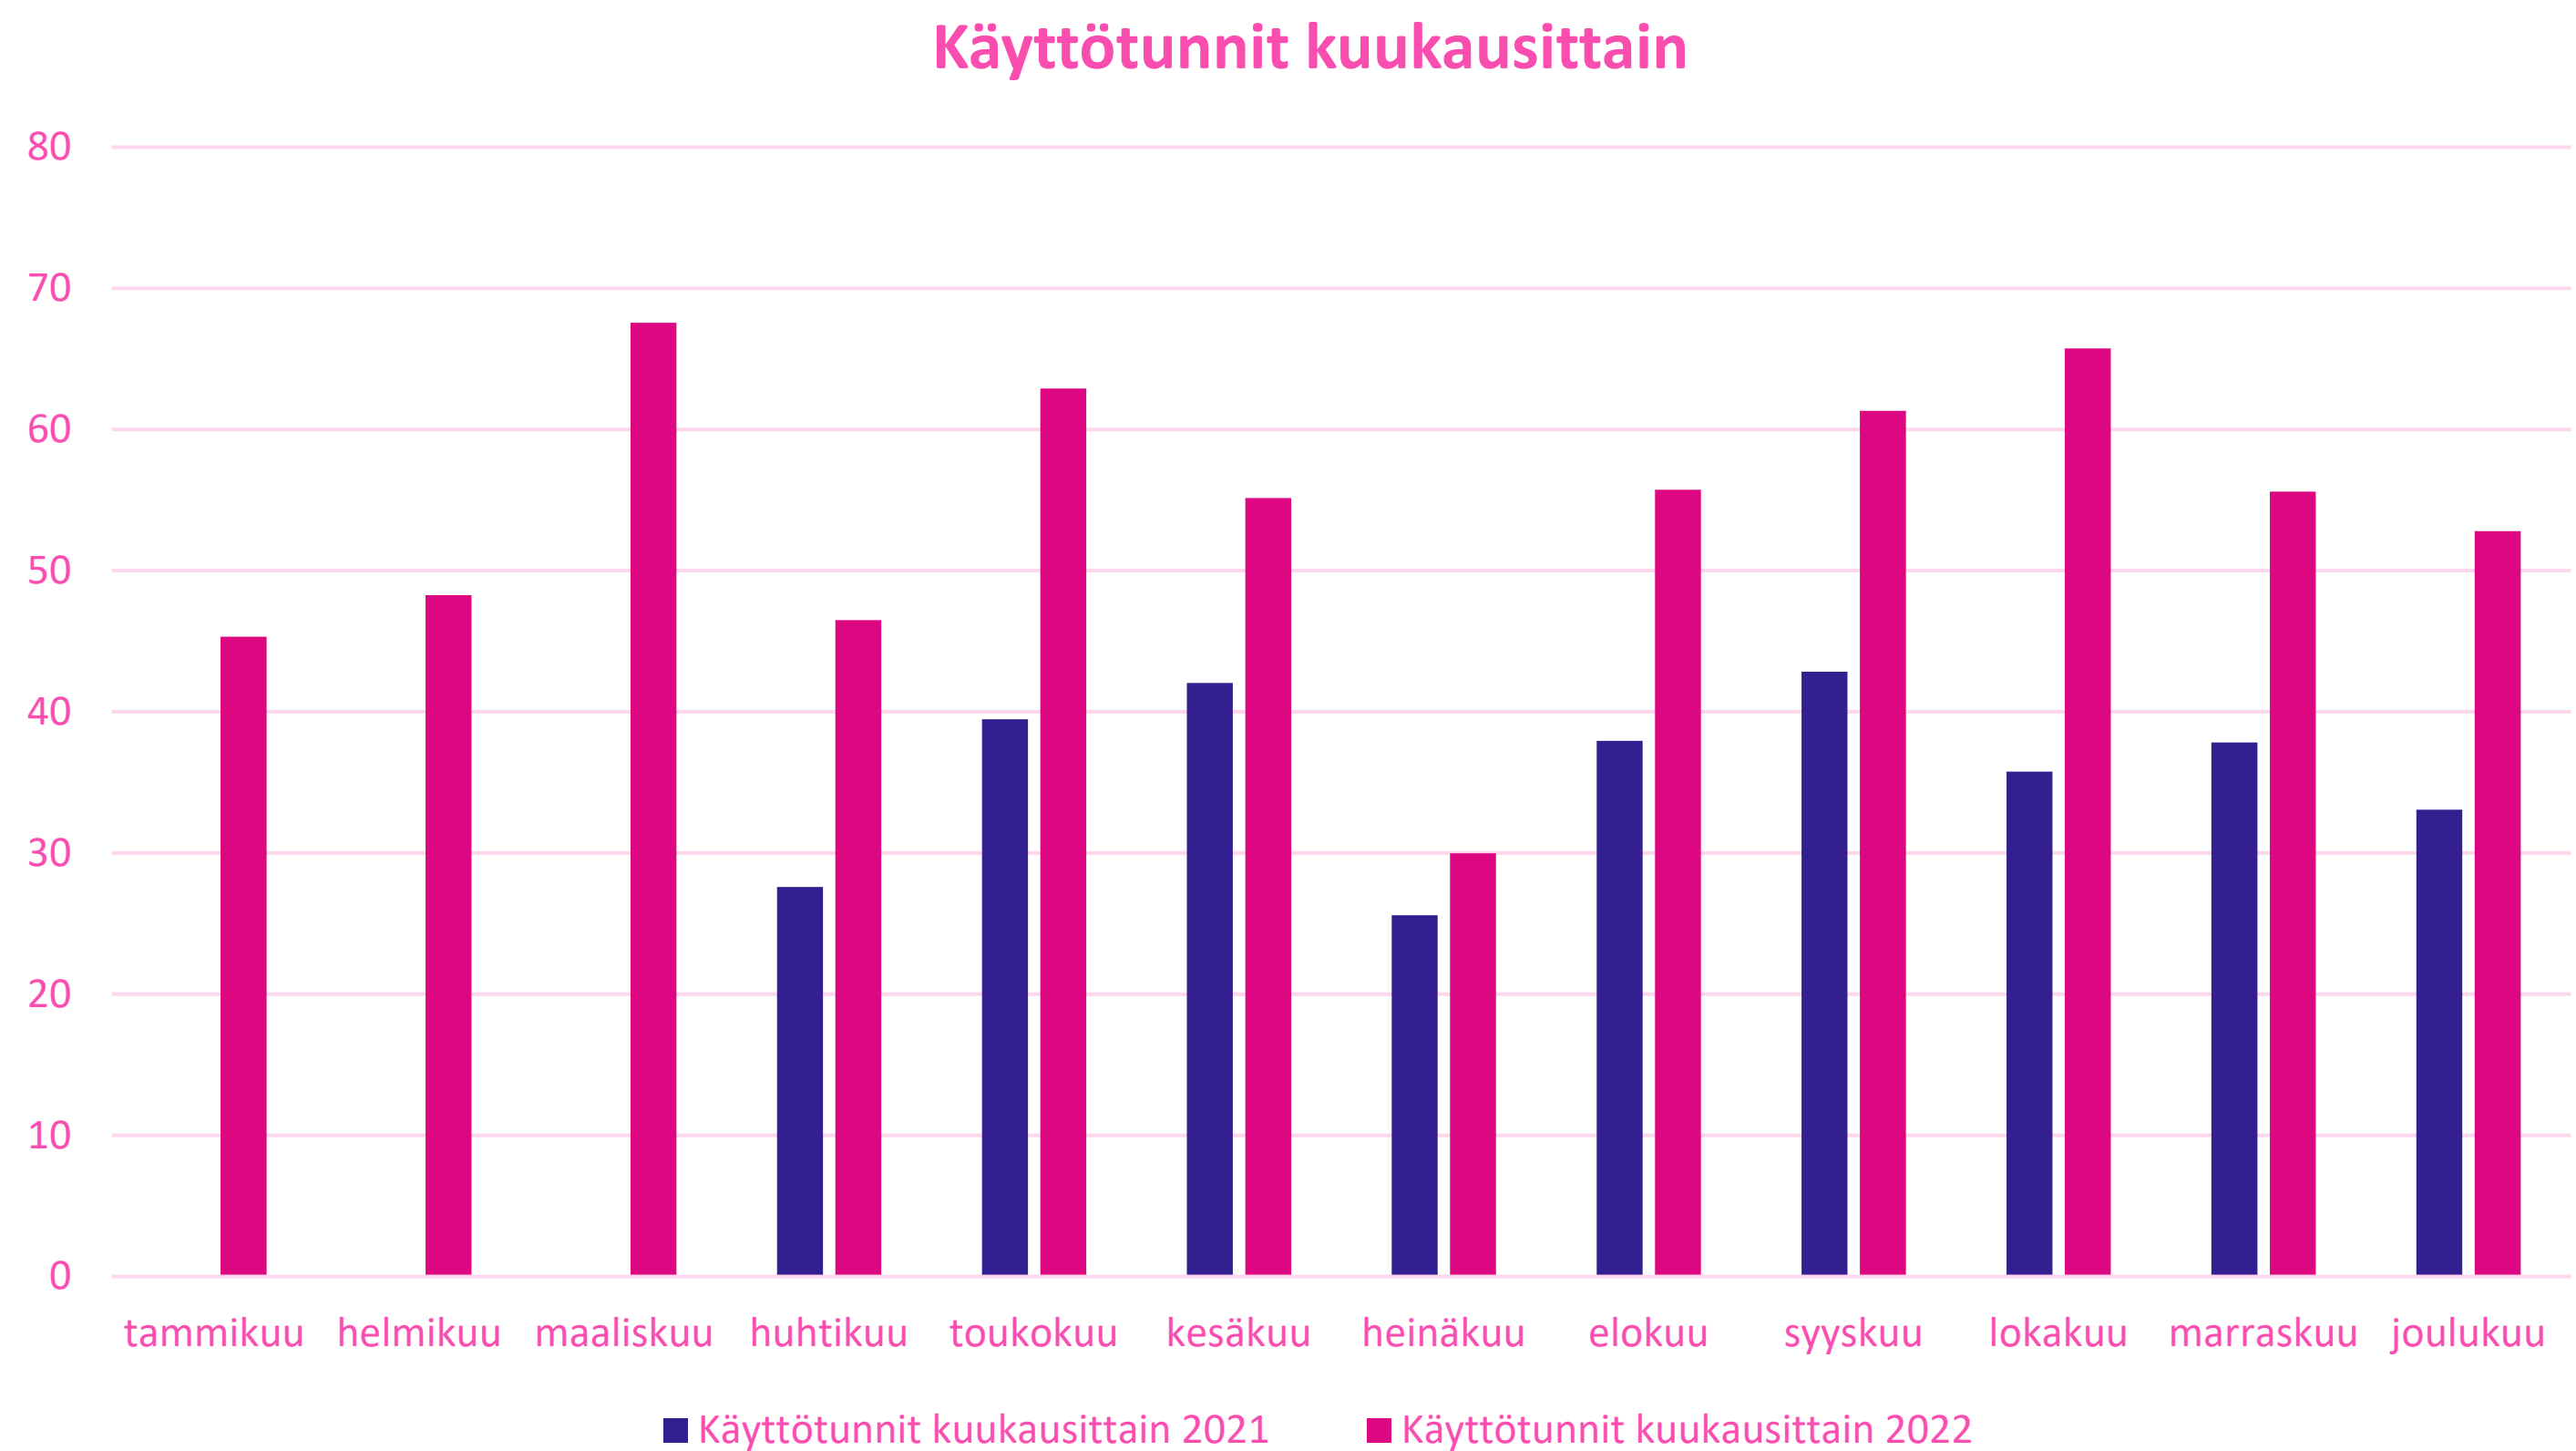

204 käyttäjää

- Käyttänyt 1.kerran

107 käyttäjää

163 käyttäjää

- Ovikoodi annettu

40 käyttäjälle

71 käyttäjälle

Käyttötunnit kuukausittain

Kuinka paljon on vakikäyttäjiä

KÄYTTÖKERTOJA

- 100+
- 50-99
- 10-49
- 5-9
- Alle 5

- Käyttäjiä yhteensä

VUOSI 2021

5 käyttäjällä (5 % käyttäjistä)
2 käyttäjällä (2 %)
20 käyttäjällä (20 %)
19 käyttäjällä (19 %)
64 käyttäjällä (54 %)

107

VUOSI 2022

6 käyttäjällä (3 % käyttäjistä)
6 käyttäjällä (3 %)
46 käyttäjällä (27 %)
33 käyttäjällä (19 %)
131 käyttäjällä (47 %)

222

Käyttöaste 2021 - 2022

Viikontpäivien suosio

	2021	2022
• ma	17,90 %	19,43 %
• ti	20,81 %	19,70 %
• ke	20,52 %	19,13 %
• to	20,61 %	20,98 %
• pe	18,14 %	18,22 %
• la	1,40 %	1,82 %
• su	0,61 %	0,72 %